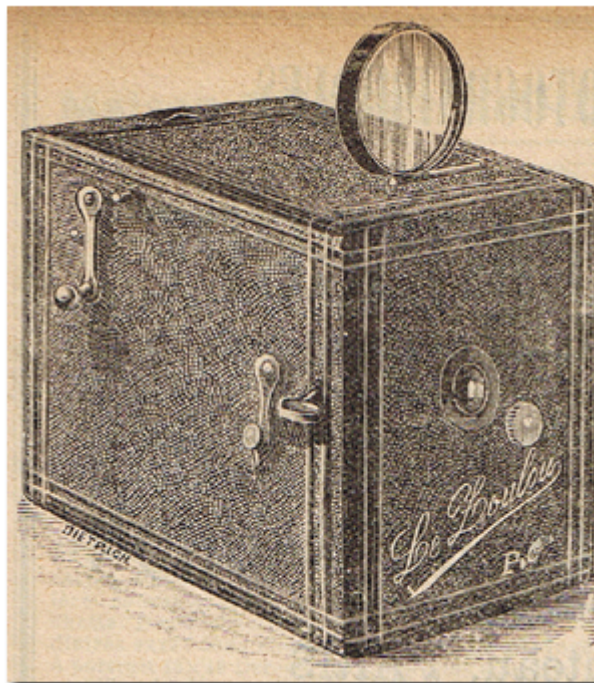

NOUVEAUTÉ 1900

LE ZOULOU

pour 6 plaques 4×4

LE ZOULOU est gainé en chamoisine jaune.
LE ZOULOU possède un obturateur toujours armé.
LE ZOULOU possède un objectif de choix.
LE ZOULOU possède un viseur clair pliant.
LE ZOULOU contient 6 plaques 4×4 s'escamotant
d'une façon automatique et précise.
LE ZOULOU est une petite merveille d'élégance.

Prix : 3 fr. 25

Envoi franco par la poste contre 3.50

L'Appareil complet avec produits de 1er choix : 4.90

P. CONTRAULT, 30, Rue Duret, PARIS

Téléphone 541-52