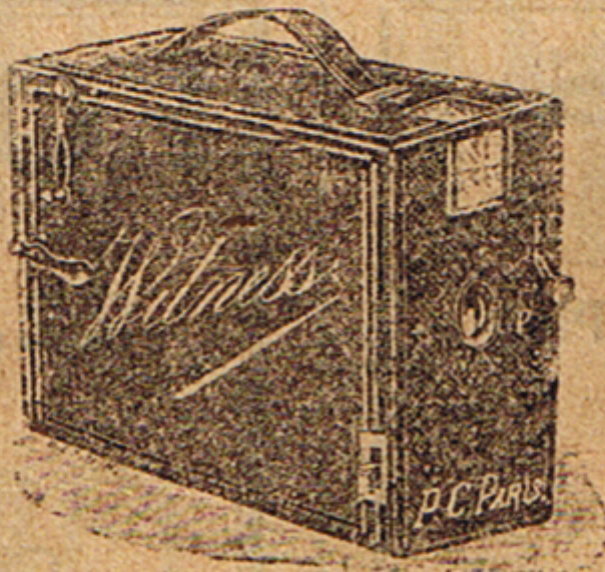

### Objectif

---

Type d'objectif :	Montage de l'objectif :	Fixe	
Marque de l'objectif :	-	Modèle de l'objectif :	-
Monture d'objectif :	Mode de map :		
Focale :	Ouverture maxi :		

# LE WITNESS

Appareil pour 6 plaques  $6\frac{1}{2} \times 9$ ,  
gainé toile très fine, avec un viseur  
clair, escamotage indé réglable,  
fabrication spéciale très soignée.

PRIX : 6.90.