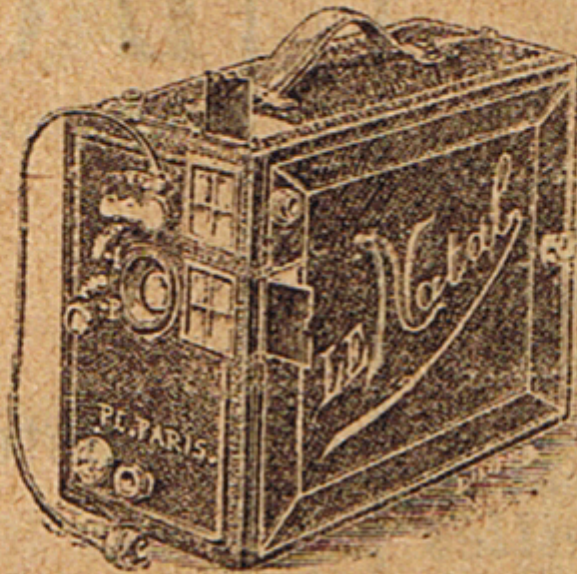

Exposition

Cellule :	Position :
Sensibilité :	

Obturateur

Marque de l'obturateur :		Modèle de l'obturateur :	
Type d'obturateur :	Rotatif	Vitesses :	

Objectif

Type d'objectif :		Montage de l'objectif :	Fixe
Marque de l'objectif :	-	Modèle de l'objectif :	PÃ©riscopique Double
Monture d'objectif :		Mode de map :	
Focale :		Ouverture maxi :	

Divers

Type de pile :		Couleur du soufflet :	
Forme du soufflet :		Décentrement horizontal :	
Décentrement vertical :		Second viseur :	
Type de viseur :			

www.collection-appareils.fr

LE NATAL

Appareil 9×12 pour 12 plaques. finement gainé, objectif double périscopique, obturateur à guillotine à vitesses variables, fonctionnant à la poire, 2 écrous, 2 niveaux, 2 viseurs clairs, compteur automatique.