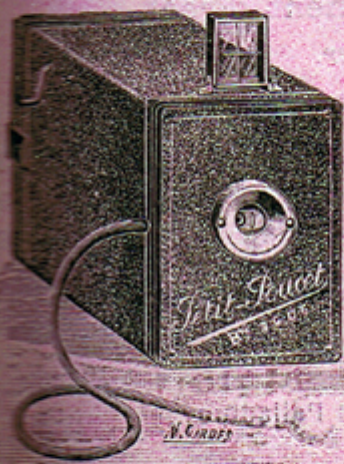

## PHOTO-DOCKS

Bureau et Magasin

1, Avenue de la République, PARIS

*Immeuble des Magasins réunis*

Usine à vapeur : 6, rue des Tanneries

**NOUVEAUTÉ: Merveilleuse petite  
détective de poche 4×4**, 6 plaques  
tombantes, obturateur breveté, fonctionnant  
avec poire, **prix 3 fr. 25.** — Avec volet de  
sûreté **3 fr. 50.** — 1 douz. plaques extra-  
rapides **0 fr. 50.** — Sac toile grise doublé  
flanelle rouge, avec courroie **1 fr. 45.**

**Grand choix de détectives 6 1/2×9  
et 9×12** avec objectifs  
simples, achromatiques et rectilignes.

**Modèle 1900, LE VÉRACIGRAPHE** détective 9×12 réunissant les derniers perfectionnements, escamotage  
nouveau, modèle obturateur déposé.  
**Objectif rectiligne, double, extra-rapide. Prix 75 fr.**