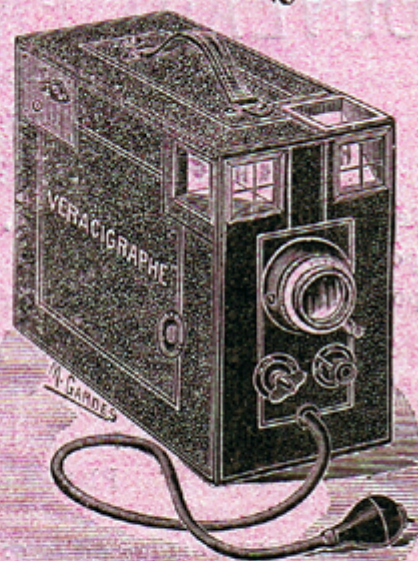

## PHOTO-DOCKS

Bureau et Magasin

1, Avenue de la République, PARIS

*Immeuble des Magasins réunis*

Usine à vapeur : 6, rue des Tanneries

**NOUVEAUTÉ: Merveilleuse petite  
détective de poche 4×4**, 6 plaques  
tombantes, obturateur breveté, fonctionnant  
avec poire, **prix 3 fr. 25.** — Avec volet de  
sûreté **3 fr. 50.** — 1 douz. plaques extra-  
rapides **0 fr. 50.** — Sac toile grise doublé  
flanelle rouge, avec courroie **1 fr. 45.**

**Grand choix de détectives 6 1/2×9  
et 9×12** avec objectifs  
simples, achromatiques et rectilignes.

**Modèle 1900, LE VÉRACIGRAPHE** détective 9×12 réunissant les derniers perfectionnements, escamotage  
nouveau, modèle obturateur déposé.  
**Objectif rectiligne, double, extra-rapide. Prix 75 fr.**