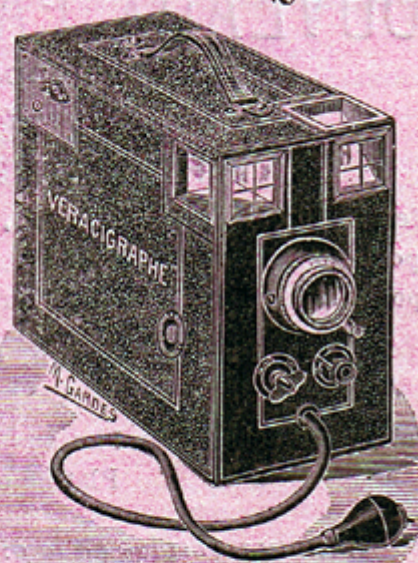

TÉLÉPHONE 804.82

PHOTO-DOCKS

Bureau et Magasin

1, Avenue de la République, PARIS

Immeuble des Magasins réunis

Usine à vapeur : 6, rue des Tanneries

**NOUVEAUTÉ: Merveilleuse petite
détective de poche 4×4**, 6 plaques
tombantes, obturateur breveté, fonctionnant
avec poire, **prix 3 fr. 25.** — Avec volet de
sûreté **3 fr. 50.** — 1 douz. plaques extra-
rapides **0 fr. 50.** — Sac toile grise doublé
flanelle rouge, avec courroie **1 fr. 45.**

**Grand choix de détectives 6 1/2×9
et 9×12** avec objectifs
simples, achromatiques et rectilignes.

Modèle 1900, LE VÉRACIGRAPHE détective 9×12 réunissant les derniers perfectionnements, escamotage
nouveau, modèle obturateur déposé.
Objectif rectiligne, double, extra-rapide. Prix 75 fr.