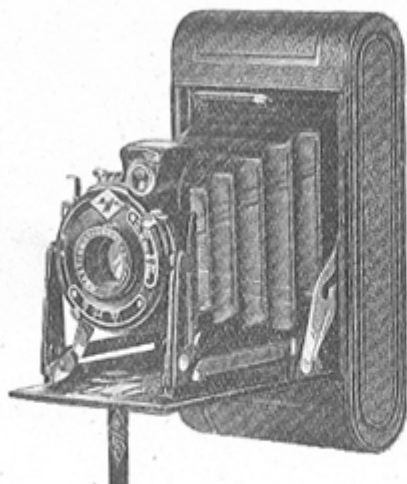

Obturateur

Marque de l'obturateur :	F. Deckel	Modèle de l'obturateur :	Compur
Type d'obturateur :	Central	Vitesses :	

Objectif

Type d'objectif :	Standard	Montage de l'objectif :	Fixe
Marque de l'objectif :	Agfa	Modèle de l'objectif :	Solinear
Monture d'objectif :		Mode de map :	
Focale :		Ouverture maxi :	

Divers

Type de pile :			
Forme du soufflet :	Conique	Couleur du soufflet :	Noir
Décentrement vertical :	non	Décentrement horizontal :	non
Type de viseur :	Externe fixe	Second viseur :	

www.collection-appareils.fr