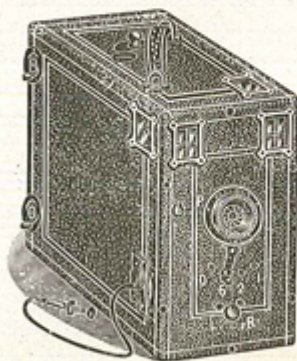

Série E. Modèle recommandé, construction supérieure en tulipier, gaine en lératol noir gros grain, objectif rapide achromatique, obturateur supérieur monté avec diaphragmes iris, lentille de mise au point 1, 2, 6 mètres amenée devant l'objectif par une manette indicatrice, escamotage indé réglable avec compteur.

	N° 33	N° 34
Formats ...	9 x 12 6 pl.	9 x 12 12 pl.
Prix	Fr. 26 75	29 50

Le même, avec objectif rectiligne supérieur.

	N° 35	N° 36
Formats ...	9 x 12 6 pl.	9 x 12 12 pl.
Prix	Fr. 32 75	35 »

Déclancheur métallique pour tous les modèles ci-dessus ..... Fr. 2 25