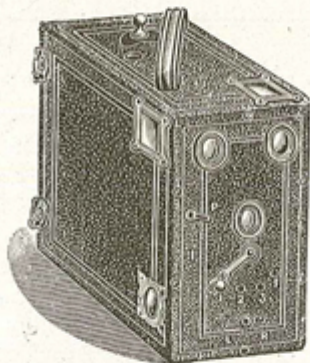

Série C. Modèle de construction plus robuste que les précédents, en bois très sec recouvert de pégamoïd noir gros grain, objectif 1er choix, deux viseurs dépolis pour prendre les vues dans les deux sens, escamotage automatique des plaques, compteur, deux écrous du congrès.

	N° 21	N° 22	N° 23	N° 24
Formats ...	6 1/2 x 9 6 pl.	6 1/2 x 9 12 pl.	9 x 12 6 pl.	9 x 12 12 pl.
Prix	Fr. 8 25	10 75	12 75	15 75

Série D. Fabrication supérieure au modèle précédent, gainage imitation maroquin, deux grands viseurs, objectif achromatique, obturateur à vitesses variables, diaphragmes à rotation, compteur automatique, 2 écrous.

	N° 25	N° 26	N° 27	N° 28
Formats ...	6 1/2 x 9 6 pl.	6 1/2 x 9 12 pl.	9 x 12 6 pl.	9 x 12 12 pl.
Prix	Fr. 11 75	14 »	17 »	19 50