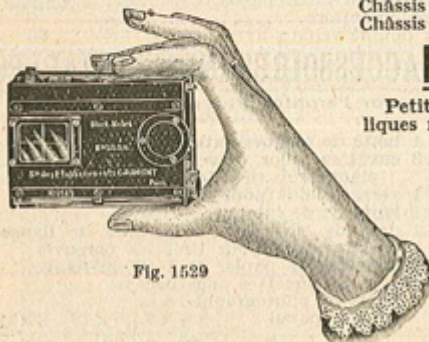

Fig. 1529

LE BLOCK-NOTES (fig. 1529)

Petit appareil pliant composé de deux corps métalliques reliés par un soufflet peau et quatre articulations.

L'obturateur à vitesses variables permet de faire la pose ou l'instantané. L'appareil, muni d'un viseur, d'un objectif anastigmat de six châssis métalliques dans le format 4 1/2 x 6 et de douze dans le format 6 1/2 x 9 est livré en étui peau.