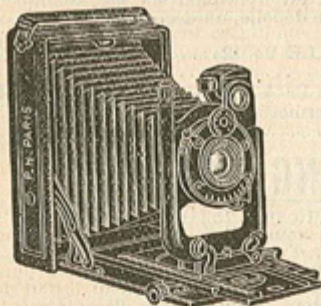

Fig. 1528

"ALTEIRA" CONTESSA 9 x 12 (fig. 1528)

Appareil pliant en bois et métal gainé maroquin pour plaques ou Film-Pack 9 x 12, soufflet peau, viseur clair réversible avec niveau, porte-objectif à double décentrement par vis micrométrique, objectif ANASTIGMAT très lumineux, monté avec obturateur IBSO pour pose ou instantané donnant des vitesses variables, d'une crémaillère à double tirage avec mise au point graduée d'un cadre à glace dépolie avec capuchon.