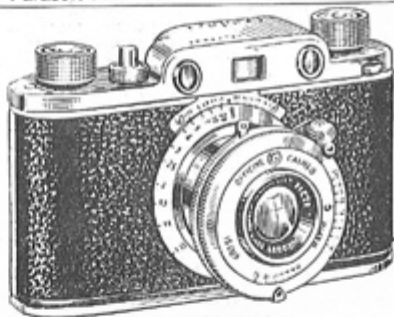

ACCESSOIRES POUR LE " PETIT FORMAT "

Dispositifs PRISMOR permettant les prises de vues très rapprochées :
Pour Leica avec objectif de diamètre 36 %
Prix ..... 7.840 »
Pour Leica avec objectif de diamètre 41,8 % ..... 8.135 »
(Préciser, à la commande, s'il s'agit d'un mod. II, III ou III A ou II C, III B, III C ou III F.)
Pour Contax II ou III, Boîte double (1,5 et 3,5 dioptries) ..... 9.575 »

BOBINEUSE SOMMOR. La bobineuse Sommor permet en plein jour de mettre dans tous les chargeurs métalliques ou à lèvres de velours le nombre de vues désirées. Elle permet l'emploi du film au mètre que vous aurez en réserve dans le magasin de 10 mètres, en ne chargeant que la longueur de film désiré. Notice sur demande.