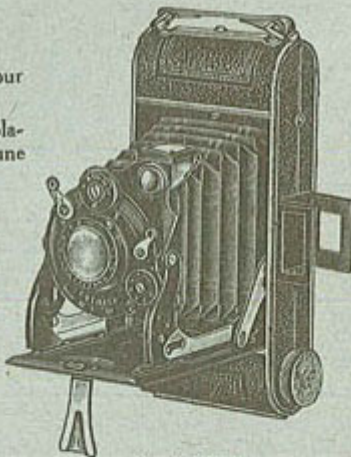

FOTH-SPRING

Anastigmat à 4 lentilles "Foth" 1 : 4,5.
Dimensions : 160×75×35 ^m/_m. — Poids : 560 gr.

PRIX avec instructions : **325 frs**
ou payable en 10 mensualités de ... .. **34 »**

Le "Foth-Mixte" est gainé cuir. Mise au point par levier radial. 1 viseur clair réversible et 1 viseur iconomètre. Deux écrous de pied.