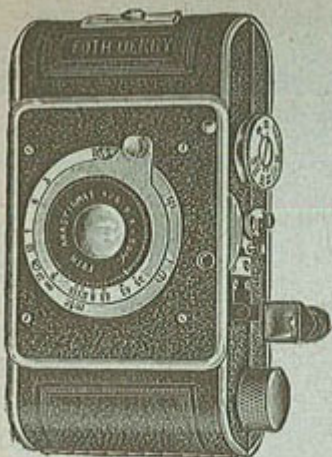

## Objectif

---

Type d'objectif :	Montage de l'objectif :	Fixe
Marque de l'objectif :	Modèle de l'objectif :	Anastigmat
Monture d'objectif :	Mode de map :	
Focale :	Ouverture maxi :	

## Divers

---

Type de pile :		Couleur du soufflet :	
Forme du soufflet :		Décentrement horizontal :	
Décentrement vertical :		Second viseur :	
Type de viseur :			

[www.collection-appareils.fr](http://www.collection-appareils.fr)