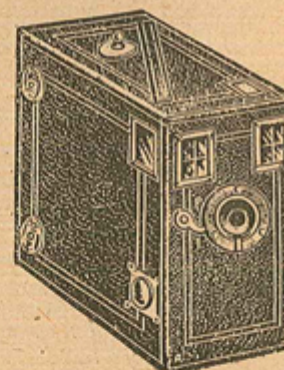

LE FRANCEVILLE N° 1

Appareil 6 1/2×9, gainé toile chagrinée. Objectif achromatique Franceville. Diaphragmes iris. Ferrures nickelées ou noires. Obturateur toujours armé. Instantané et pose. Plaque indicatrice des diaphragmes. Escamotage simple. Modèle très soigné, 2 viseurs clairs. Poignée cuir. Deux écrous du Congrès pour mettre l'appareil sur pied.

Appareil 6 1/2×9, 6 plaques

PRIX : 6 fr. 95

LE FRANCEVILLE N° 3

Appareil 9×12, 6 plaques, gainé toile forte chagrinée. Objectif achromatique. Diaphragme iris. Obturateur toujours armé. Instantané et pose. Plaquette indicatrice des Diaphragmes. Escamotage simple. Compteur de plaques. Deux viseurs clairs. Poignée cuir. Deux écrous pour mettre l'appareil sur pied.

PRIX : 10 francs.

DECLENCHEUR spécial pour tous ces Appareils. . . . . 2 fr. 35 (sauf pour le FRANCEVILLE

LE FRANCEVILLE N° 4

Appareil 9×12, 6 plaques, gainé simili-peau. Objectif achromatique 1er choix. Deux viseurs, compteur de plaques. Deux écrous au pas du Congrès. Obturateur perfectionné et recommandé.

PRIX : 15 francs