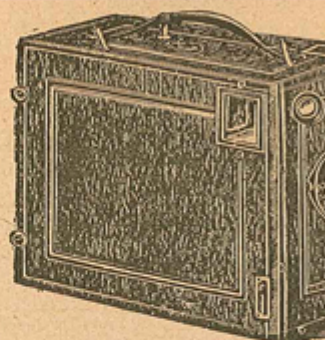

Appareil 9×12, 6 plaques soigné, gainé toile grains am... objectif simili-achromatique obturateur faisant la pose et l'instantané, changement des plaques... Diaphragmes tournants. Poignée en cuir.

Format 9×12, 6 plaques
Série L : 8 fr. 50