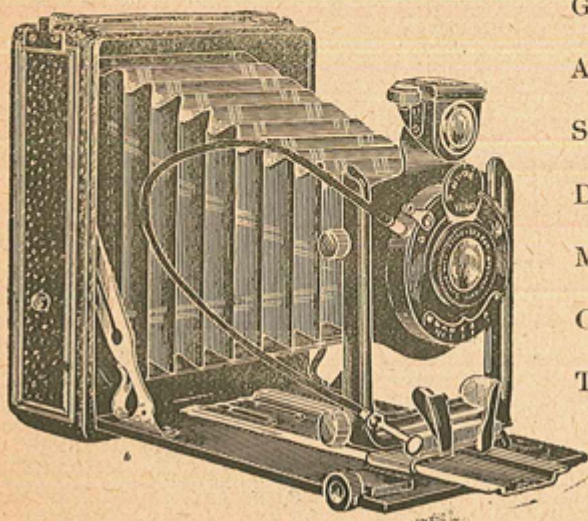

Appareil pliant « FRANCEVILLE » Format 9×12 à simple tirage à crémaillère

Gainé extérieurement en peau. Poignée cuir.
Abattant métal émaillé noir. Cuivrieres nickelées.
Soufflet peau noire, Avant en U renforcé, émaillé noir.
Décentrement à vis dans les deux sens.
Mise au point à crémaillère, arrêt à l'infini, échelle graduée. Viseur à prise
Obturateur « Vario » à vitesses variables. Cadre dépoli avec capuchon.
Trois châssis métal en étui.

N° 38, Objectif Rectiligne Aplanat F. 7.5
PRIX : 62 FR.