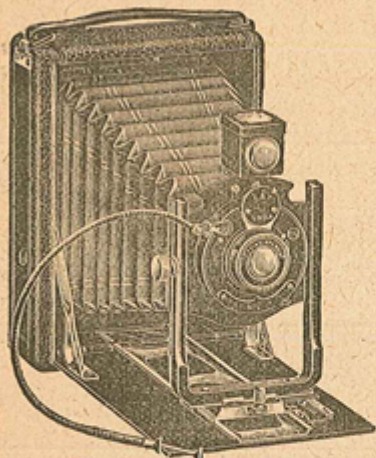

Appareil pliant « FRANCEVILLE » Format 9×12 -- Modèle extra mince -- Avant en U

Gainé extérieurement en peau. Poignée cuir.
Abattant métallique émaillé noir. Cuivrieres nickelées.
Soufflet peau noire imperméable.
Avant en U, décentrement dans les deux sens.
Mise au point rapide, arrêt à l'infini, échelle graduée.
Obturateur métallique à vitesses variables.
Diaphragmes iris. Déclencheur métal.
Viseur clair réversible.
Cadre dépoli de mise au point avec capuchon.
Trois châssis métal.

N° 37ter, Objectif Rectiligne F. 8. Prix : 39 Francs