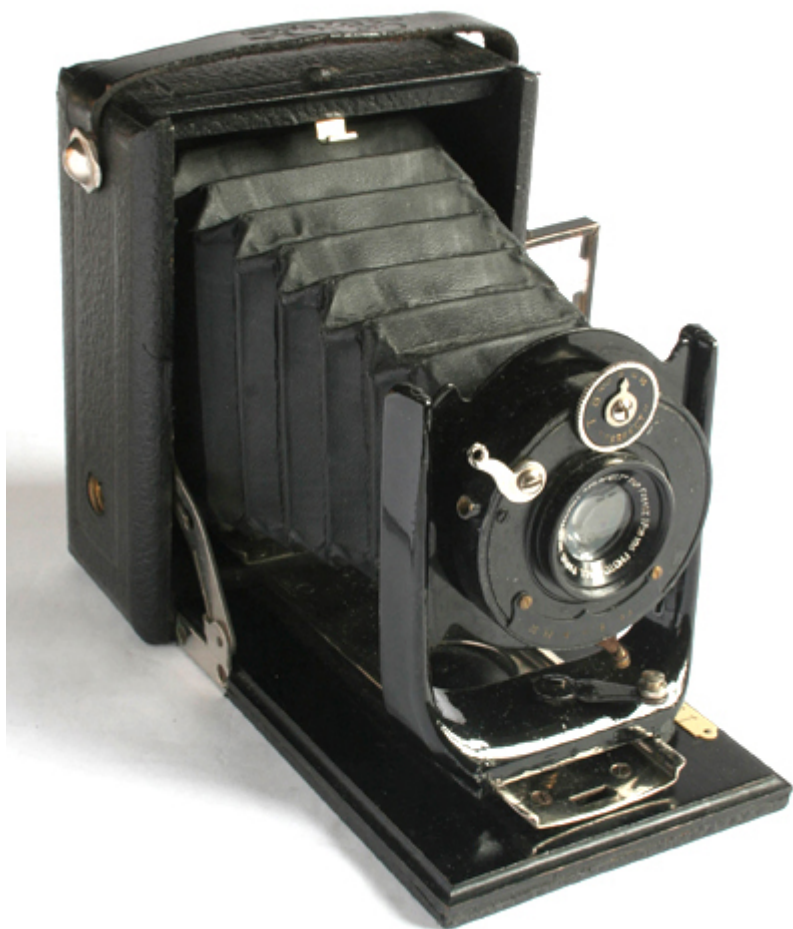

www.collection-appareils.fr