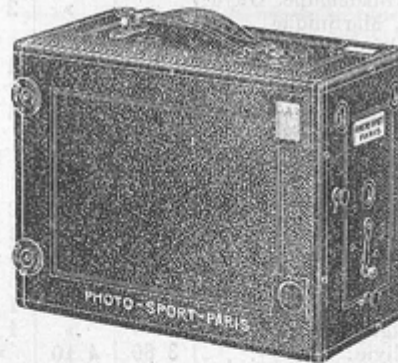

PRIX
POUR 12 PLAQUES 9 x 12 **18.50**

Fig. 3.

Appareil léger et robuste, en tulipier, gainé peau noir et muni d'une poignée, de 2 viseurs, d'un objectif achromatique premier choix, obturateur à vitesses variables, toujours armé, permettant de faire la pose ou l'instantané, déclenchement au doigt ou avec propulseur métallique, diaphragme tournant, 12 porte-plaques, un compteur automatique indiquant le nombre de plaques posées et 2 écrous pour pose sur pied. Même poids et mêmes dimensions que le détective type "Express". (Voir page suivante.)