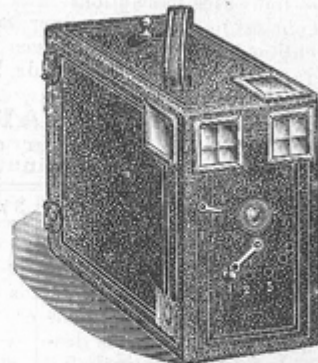

Pour 6 plaques 6 1/2 x 9 4 95
Propulseur métallique spécial pour la pose (fig. 7, page 5). 2 50

Fig. 1.

Série G. (fig. 2) Recommandé.

Appareil détective en bois dur, gainé en pégamoïd noir, poignée peau, objectif achromatique avec diaphragme iris, escamotage automatique avec compteur, 2 viseurs, obturateur pour pose et instantané, à vitesse variable, 2 écrous pour pied.

Pour 6 plaques 6 1/2 x 9 8 75
Propulseur métallique spécial pour la pose (fig. 7, page 5) . . 2 50

Fig. 2.

DÉTECTIVE SIMILI "EXPRESS"

Série M,

Nouveau Modèle soigné (fig. 3).

PRIX
POUR 12 PLAQUES 6 1/2 x 9 **13.50**

PRIX
POUR 12 PLAQUES 9 x 12 **18.50**

Fig. 3.

Appareil léger et robuste, en tulipier, gainé peau noir et muni d'une poignée, de 2 viseurs, d'un objectif achromatique premier choix, obturateur à vitesses variables, toujours armé, permettant de faire la pose ou l'instantané, déclenchement au doigt ou avec propulseur métallique, diaphragme tournant, 12 porte-plaques, un compteur automatique indiquant le nombre de plaques posées et 2 écrous pour pose sur pied. Même poids et mêmes dimensions que le détective type "Express". (Voir page suivante.)