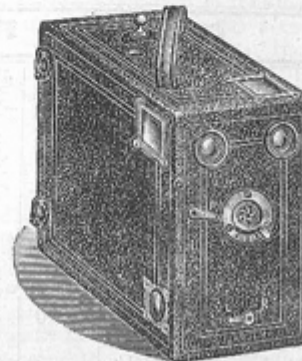

Pour 6 plaques 6 1/2 x 9 8 75
Propulseur métallique spécial pour la pose (fig. 7, page 5) . . 2 50

Fig. 2.

DÉTECTIVE SIMILI "EXPRESS"

Série M,

Nouveau Modèle soigné (fig. 3).

PRIX
POUR 12 PLAQUES 6 1/2 x 9 **13.50**

PRIX
POUR 12 PLAQUES 9 x 12 **18.50**

Fig. 3.

Appareil léger et robuste, en tulipier, gainé peau noir et muni d'une poignée, de 2 viseurs, d'un objectif achromatique premier choix, obturateur à vitesses variables, toujours armé, permettant de faire la pose ou l'instantané, déclenchement au doigt ou avec propulseur métallique, diaphragme tournant, 12 porte-plaques, un compteur automatique indiquant le nombre de plaques posées et 2 écrous pour pose sur pied. Même poids et mêmes dimensions que le détective type "Express". (Voir page suivante.)