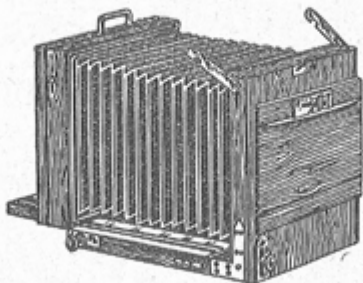

Divers

Type de pile :		Couleur du soufflet :	
Forme du soufflet :		Décentrement horizontal :	
Décentrement vertical :		Second viseur :	
Type de viseur :			

www.collection-appareils.fr

CHAMBRES CARRÉES

Quadra

13×18

56.420 Fr.

Lorillon

13×18

48.340 Fr.

Ce type d'appareil, abandonné par les amateurs, est couramment encore utilisé dans certaines usines et certaines professions pour des travaux bien déterminés tels que reproductions, photos publicitaires, travaux d'architectures.