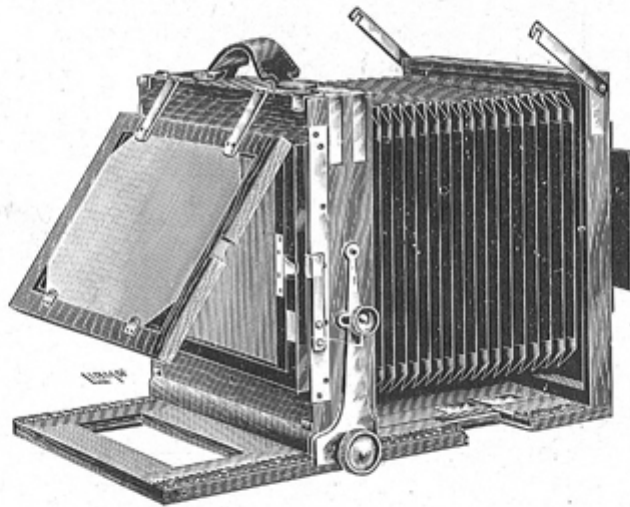

32

PHOTO-PLAIT, 37 et 39, Rue Lafayette — Paris-Opéra

Chambre carrée de Voyage N° 1 POUR AMATEURS ET PROFESSIONNELS

Chambre carrée, légère, en noyer demi verni, à départ direct sur crémaillères.

Double tirage.

Double décentrement.

Chariot à double crémaillère avec bouton de serrage.

Bascule verticale du corps arrière porte-châssis.

Emboîtement des châssis sur velours et accrochage à ressort.

Cadre porte-châssis réversible, pour opérer dans les deux sens.