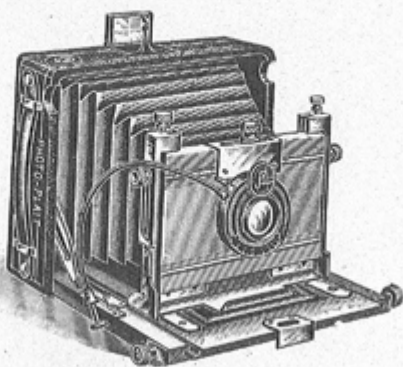

Décentrement vertical :

Décentrement horizontal :

Type de viseur :

Second viseur :

www.collection-appareils.fr

CHAMBRE FOLDING " PLATOS "

N° 6 — Modèle fermé en acajou gainé

DIMENSIONS :
en 10 × 15
210 × 160 × 70