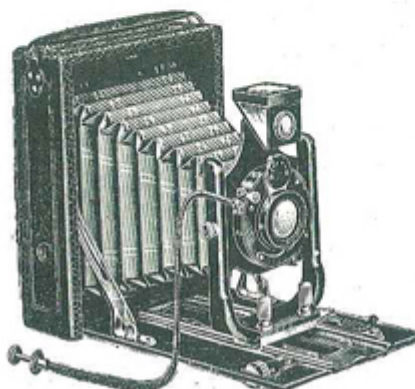

Obturateur

Marque de l'obturateur :	Wollensak	Modèle de l'obturateur :	Vistar
Type d'obturateur :		Vitesses :	

Objectif

Type d'objectif :		Montage de l'objectif :	Fixe
Marque de l'objectif :	Demaria-Lapierre	Modèle de l'objectif :	Manar
Monture d'objectif :		Mode de map :	
Focale :		Ouverture maxi :	6,8

Divers

Type de pile :		Couleur du soufflet :	
Forme du soufflet :		Décentrement horizontal :	
Décentrement vertical :		Second viseur :	
Type de viseur :			

www.collection-appareils.fr

www.collection-appareils.fr

Appareil "PLAIT" Pliant N° 2

9×12 à simple tirage et crémaillère

pour Plaques et Film-Pack

Appareil construit sur le principe du précédent, mais avec une mise au point à crémaillère, simple tirage.

Objectif rectiligne **51.** »
 Objectif anastigmat **75.** »

Description :

Avant port-objectif en U fondu d'une seule pièce. Verni émail.	Obturbateur métallique.	Gainage simili cuir gros grain de choix.
Bloquage instantané.	Diaphragmes iris.	
Abattant métallique.	Déclencheur métallique.	Corps en bois verni noir intérieurement.
Large Chariot.	Grand viseur clair réversible.	Soufflet en peau noire extra.
Décentrement vertical.	Mise au point variable par échelle graduée système spécial nouveau.	Poignée articulée en cuir.
Ferrures émaillées noires.	Arrêt automatique sur l'infini.	Deux écrous de pied au pas du congrès.