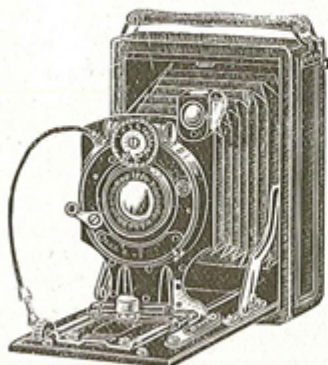

Obturateur

Marque de l'obturateur :	Gauthier (AGC)	Modèle de l'obturateur :	Vario
Type d'obturateur :	Central	Vitesses :	

Objectif

Type d'objectif :		Montage de l'objectif :	Fixe
Marque de l'objectif :	Roussel	Modèle de l'objectif :	Splendor
Monture d'objectif :		Mode de map :	
Focale :		Ouverture maxi :	

Divers

Type de pile :		Couleur du soufflet :	
Forme du soufflet :		Décentrement horizontal :	
Décentrement vertical :		Second viseur :	
Type de viseur :			

www.collection-appareils.fr

35 et 37, Rue Lafayette

APPAREILS DE VULGARISATION A PLAQUES
Format 6½×9 c/m

Dans le but de mettre la Photo à la portée de toutes les bourses les Etablissements PHOTO-PLAIT mettent en vente

1.000
APPAREILS 6½×9
PLATOS N° 0

Pour Plaques et Film-Packs
 Mise au point par crémaillère
Anastigmat "Splendor" f. 4,5
 d'une valeur de 400 fr.
 qui seront livrés au
Prix exceptionnel de
275 francs