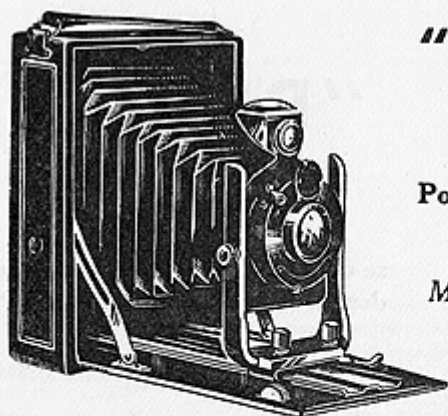

"REKKORD"

Format 9×12 c/m

à SIMPLE TIRAGE

Pour plaques et film-packs

Mise au point par crémaillère

PRIX : **654 fr.**

Corps bois gainé simili cuir. Soufflet cuir. Abattant métallique. Porte-objectif en métal. Décentrement vertical. Grand viseur clair pliant. Deux écrous de pied. Obturateur faisant la pose en 1 et 2 temps et l'instantané au 1/25, 1/50 et 1/100e de seconde.

Désignation :		9×12
Dimensions en m/m..	...	155×118×45
Poids en grammes	...	720 gr.

PRIX :

Avec anastigmat Lumière "Nacor" f. 6,3.. ... 654 »

ACCESSOIRES :

Châssis métal A.P. supplémentaire	...	21 80
Déclencheur métallique souple	...	8 50
Ecran jaune vert	...	130 30