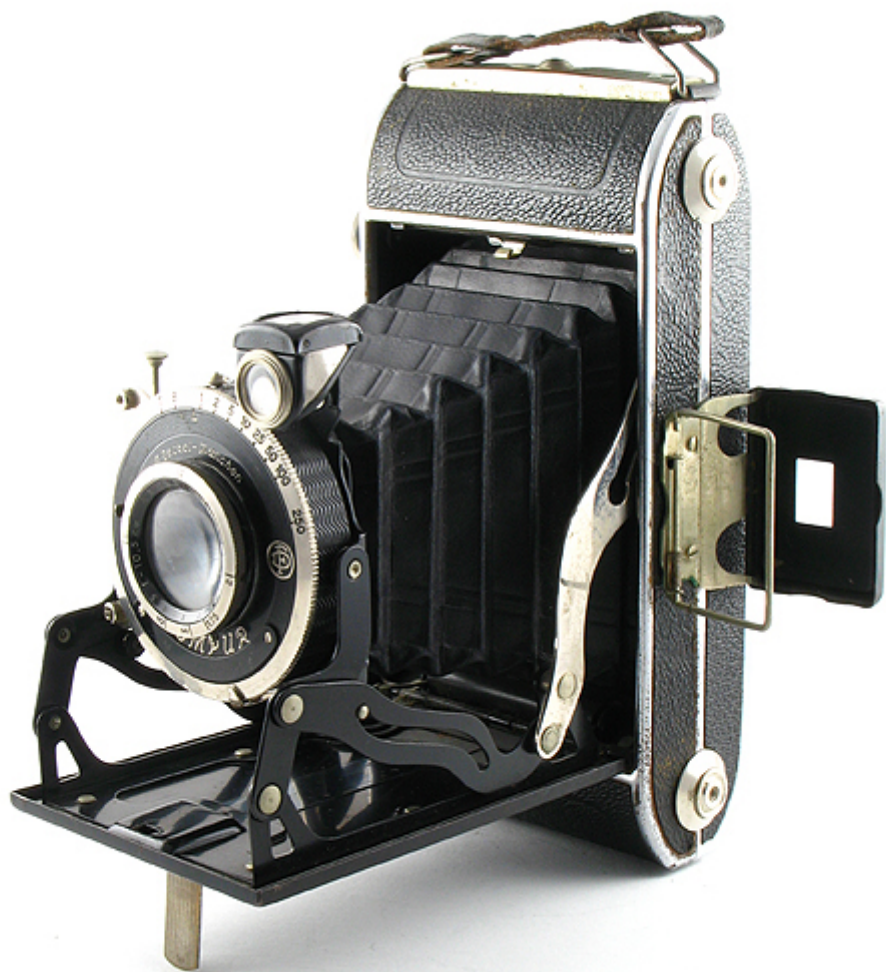

Film

Type de film :	120	Nombre maxi de vues :	8
Format :	6 x 9 cm	Format :	6 x 4,5 cm
Format :	6 x 4,5 cm	Format :	
Avancement :	Molette/CIÃ©	Position :	Sur le cotÃ©
Rembobinage :	Non	Position :	-

Exposition

Cellule :	Non	Position :	
Sensibilité :			

Obturbateur

Marque de l'obturateur :	F. Deckel	Modèle de l'obturateur :	Compur
Type d'obturateur :	Central	Vitesses :	1 Ã 1/250, B, T

Objectif

Type d'objectif :	Standard	Montage de l'objectif :	Fixe
Marque de l'objectif :	-	Modèle de l'objectif :	Gewironar
Monture d'objectif :		Mode de map :	Distance choisie sur l'optique
Focale :	10,5 cm	Ouverture maxi :	4,5

Divers

Type de pile :			
Forme du soufflet :	Conique	Couleur du soufflet :	Noir
Décentrement vertical :		Décentrement horizontal :	
Type de viseur :	Externe pliant fixe	Second viseur :	Externe fixe

Ce modèle porte un nom spécifique au distributeur Photo-Plait, mais c'est un Wirgin Presto. Le point particulier est son déclencheur qui se trouve en bas de la face avant de l'obturateur. Comme il est masqué par la jambe de soutien du bloc, une longue tige verticale a été ajoutée sur le côté du bloc. Elle ressort au-dessus du bloc (visible sur la photo) et descend jusqu'à être en contact avec le bouton du déclencheur. Cela permet d'utiliser le déclencheur malgré son inaccessibilité.