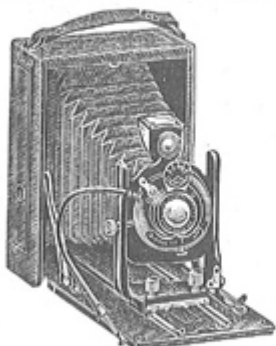

37 et 39, Rue Lafayette

Les "STUDIO" N° 0 9×12 et 0bis 6½×9

MODÈLES 1926 POUR DÉBUTANTS

Employent
les Plaques et Film-Packs

Dimensions :

6½×9 : 135×95×40 m/m

9×12 : 170×120×50 m/m

Poids :

6½×9 : 450 gr.

9×12 : 750 gr.

PRIX : depuis 135 fr.

Accessoires gratuits :

Trois châssis en métal.
Cadre dépoli à capuchon.
Déclencheur métallique.
Manuel complet.

Corps bois gainé simili cuir.
Soufflet noir.
Abattant métallique.
Porte-objectif en métal.
Décentrement en hauteur 9×12 seulement.
Viseur pliant réversible.
Deux écrous de pied.
Arrêt automatique sur l'infini.

Obturbateur "PLATOS"

Faisant la pose en 1 et 2 temps
et l'instantané au 1/25e, 1/50e et 1/100^e
Diaphragme à iris

PRIX :

	6½×9	9×12
Avec objectif périscopique	135 »	145 »
— rectiligne f. 8	145 »	155 »
— Anastigmat "Studio" f. 6.8	170 »	180 »
Châssis métal supplémentaire	2 75	3 25
— Film-Pack pour chargement en plein jour	17 »	18 50
Sac simili cuir avec grande courroie	12 »	12 »
Pied métal "Platos" n° 1, trois branches	17 »	17 »

Nécessaire de PHOTO complet en coffret

1 Boîte de 6 plaques.	1 Lanterne pliante.
1 Pochette papier.	1 Gobelet gradué.
1 Tube révélateur P. P.	1 Calibre verre.
1 Tube virage-fixage P. P.	1 Album.
1 Fixateur-acide.	1 Tube colle.
1 Châssis-presse.	1 Pinceau.
3 Cuvettes carton.	1 Manuel.

PRIX... 6½×9 : 35 » - 9×12 : 40 »

AMATEURS!! LISEZ "LA PHOTO POUR TOUS"