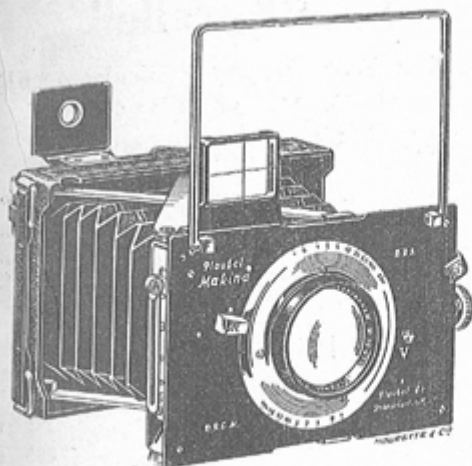

Makina (modèle 1932) Pour Plaques et Film-pack 6 1/2 x 9 c/m

Appareil de haute précision. De réputation mondiale pour ses qualités techniques, optiques et mécaniques. Livré avec anastigmat "Plaubel-Anticomar" f. 2,9. Correction, luminosité et profondeur de champ incomparables, cet anastigmat permet toutes les possibilités d'opérations, instantanés à la main, même par lumière défavorable, ainsi que nocturne, intérieur, théâtre, etc.. Obturateur Compur à retardement, 3 châssis, déclencheur et instructions.

Dimensions : 2,5 x 9 x 12 c/m. — Poids : 650 gr.

Prix : 2160 frs

Châssis métal Pecco avec volet argentan	14 60
Lentille de réduction T : 1,5.	45 »
Châssis film-pack avec volet argentan.	49 »
Lentille R. O. L. pour petits objets dans leur grandeur naturelle..	56 »
Télé-Makinar Plaubel f. 6,3, 210 m/m	780 »
Intermédiaire pour viseur Telémakinar	29 »
Ecrans jaunes Plaubel (clair moyen, foncé)	70 »
Sac en cuir spécial pour Makina.	60 »