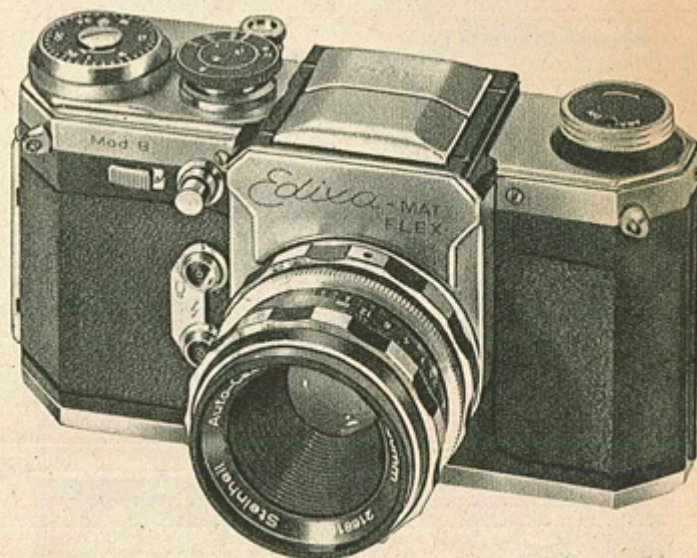

Edixa mat flex

Ce reflex 24×36 passionne toute la Chaîne GRENIER. En dehors des vitesses lentes (peu usitées), du retardement et du posemètre incorporé, il a tous les perfectionnements des réflex les plus complets : obturateur à rideau (1/30e à 1/1000e de sec.), optiques totalement interchangeables avec présélection automatique débrayable, viseur interchangeable (prisme ou capuchon), miroir éclair, prises de flash synchro, etc. La douceur de son déclenchement est une merveille. Il est livré avec un objectif (I : 2,8 F/50) mais il peut recevoir une gamme infinie d'optiques interchangeables et de nombreux accessoires (tubes-allonges, etc.).

Trois variantes plus complètes de l'EDIXA sont également disponibles :

EDIXA modèle B
Obturateur 1 sec. au 1/1000e.

EDIXA modèle C
Obturateur 1 sec. au 1/1000e et cellule incorporée.

EDIXA modèle D
Obturateur 9 sec. au 1/1000e et retardement réglable.

Dernière minute — Nous venons de recevoir le nouveau téléobjectif à focale variable F/85 à 250. Px GRENIER : 1 119 NF

Désignation	Prix de l'appareil	Prix du Sac	Désignation	Prix de l'appareil	Prix du Sac
ZÉNITH I : 3,5 avec sac.....	490		EDIXA C ou D Iscotar 2,8.....	849	83
ZÉNITH I : 2 avec sac.....	690		EDIXA C ou D Cap. Xenar 2,8..	1 028	83
Obj. MIR I 1:2,8 F 37 Zénith...	390		EDIXA C ou D Cap. Xenon 1,9..	1 168	83
Obj. JUPITER 9 1/2 F 85 Zénith.	390		Prisme redresseur.....	158	10
Obj. JUPITER II 1:4 F 135 Zénith.	340		Cartagon 1:4 F 28 Edixa.....	564	
EDIXA MAT FLEX Objectif 2,8..	590	43	Cartagon 1:2,8 F 35 Edixa....	538	
EDIXA B Capuchon Iscotar 2,8.	747	83	Westronnat 1:2,8 F 35 Edixa..	385	
EDIXA B Capuchon Xenar 2,8 .	926	83	Westronnat 1:3,5 F 135 Edixa.	441	
EDIXA B Capuchon Xenon 1,9 .	1 066	83	Télé Xenar 1:3,5 F 135 Edixa..	503	
					15