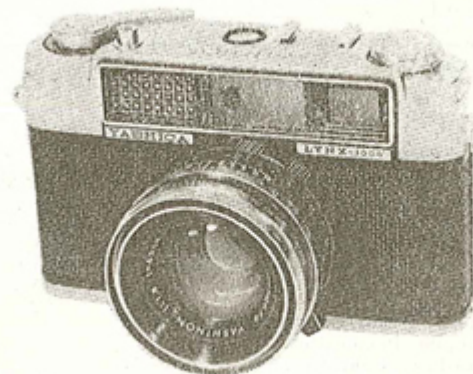

YASHICA 24 x 36 — 18 x 24

Caméras classiques de fabrication japonaise.

CAMPUS. — Avec objectif YASHINON 2,8 monté sur obturateur de seconde avec retardement. Mise au point par viseur téléométrique lumineux, etc.

LYNX 1000. — Avec objectif YASHINON 2,8 monté sur obturateur des instantanés de 1 seconde au 1/500 de seconde avec retardement. Grand viseur collimaté ; télémètre et cellule couplés. Entraînement rapide avec entraînement simultané du film. Compteur par manivelle escamotable ; griffe porte-accessoire, prise de pied au pas Kodak, etc. Sensibilité réglable de 10 à 400.

LYNX 1000. — Même type d'appareil avec objectif YASHINON 1,8 sur un obturateur donnant les instantanés de 1 seconde au 1/1000.

Dimensions 14x9x7,5 cm Poids 760 g

YASHICA CAMPUS Ø 46 mm V. YASHINON 2,8.....	.....
YASHICA LYNX 1000 Ø 46 mm V. YASHINON 2,8.....	.....
YASHICA LYNX 1000 obj : YASHINON 1,8 Ø 46 mm V.....	.....
Sac cuir « Tout Prêt ».....	.....
Filtre coloré Ø 46 mm V.....	.....
Filtre WRATTEN Ø 46 mm V.....	.....
Parasoleil Ø 46 mm V.....	.....
YASHICA RAPIDE format 18x24, étui compris.....	.....
YASHICA PENTAMATIC REFLEX, obj. 1,8, sac T.P. compris.....	.....