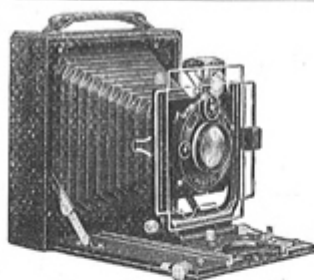

Le "FAVORIT" Zeiss-Ikon 10 × 15 c/m

Appareil
de Haute Précision
à double tirage
Pour Plaques et Film-Packs

Construction carrée. Corps en noyer satiné. Double tirage par crémaillère. Le cadre du châssis se déplace dans les deux sens. Porte-obturbateur à charnière. Décentrement dans les deux sens par vis micrométrique. Décentrement de l'abattant. Obturbateur Compur. Livré avec un châssis double et une instruction.

PRIX :

Avec Tessar-Zeiss Iéna, f. 6,3, 165 m/m	2770 »
— Tessar-Zeiss Iéna, f. 4,5, 165 m/m... ..	3135 »
— Double Protar Zeiss Iéna, f. 6,3, 170 m/m.	3970 »
Supplément pour Télé-Tessar, f. 6,3, 320 m/m, sur Compur... ..	2375 »
Châssis double supplémentaire	205 »
Châssis Film-Pack pour chargement en plein jour.	225 »
Sac cuir noir ou havane, doublé velours	90 »

PORT ET EMBALLAGE FRANCO A PARTIR DE 50 FRANCS