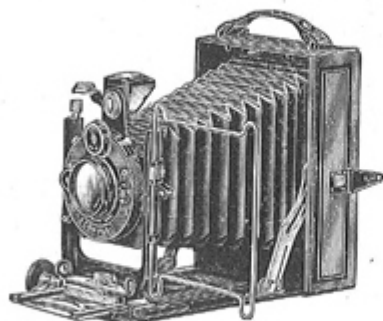

10 × 15 Photo-Plait

L'Appareil "S. O. M." 10 × 15 c/m

Appareil de Haute Précision
Pour
Plaques et Film-Packs.

Dimensions : 195 × 125 × 45 m/m
Poids 1.250 gr.

Obturbateur "Compur", mêmes caractéristiques et description que S. O. M. (page 32).

PRIX :

Avec Anastigmat "Berthiot" Olor, f. 5,7	1530 »
— — Berthiot "Eurygraphe", f. 6	1620 »
— — Berthiot "Flor", f. 4, 5	1665 »
Châssis supplémentaire	10 »
Châssis Film-Pack pour chargement en plein jour.	50 »
Sac cuir noir ou havane doublé velours avec grande courroie ...	65 »