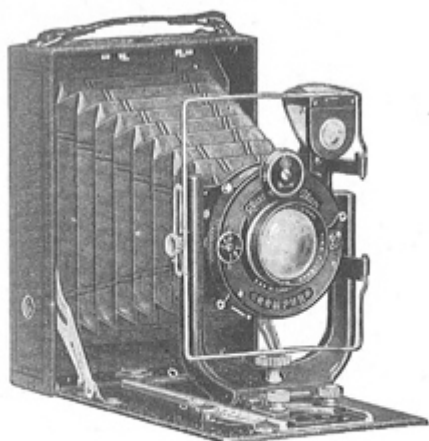

Obturateur

Marque de l'obturateur :	F. Deckel	Modèle de l'obturateur :	Compur
Type d'obturateur :	Central	Vitesses :	

Objectif

Type d'objectif :	Standard	Montage de l'objectif :	Fixe
Marque de l'objectif :	Zeiss	Modèle de l'objectif :	Dominar
Monture d'objectif :		Mode de map :	Curseur sur index linéaire des distances
Focale :	105 mm	Ouverture maxi :	4,5

Divers

Type de pile :			
Forme du soufflet :	Conique	Couleur du soufflet :	Noir
Décentrement vertical :	oui	Décentrement horizontal :	oui
Type de viseur :	Externe fixe	Second viseur :	Sportif

www.collection-appareils.fr