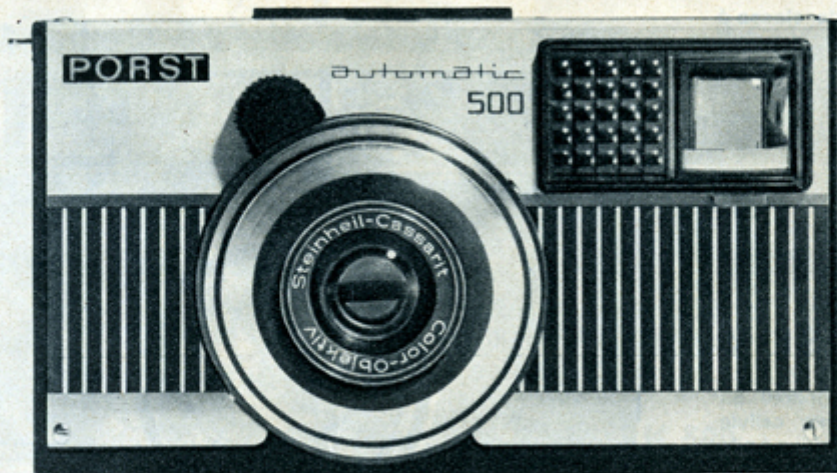

Appareils à chargeurs Instamatic avec posemètre

Porst automatic 500

- Objectif spécial: Cassarit 4,5/43 mm
- Chargeur Instamatic
- Aucun réglage de distance
- 2 temps d'exposition pour flash et lumière du jour
- Posemètre incorporé, réglant automatiquement les diaphragmes
- Flash incorporé pour ampoules AG1

PRIX TRABER seulement 97.-

- Etui souple (obligatoire) 10.-
- Pile 15 V pour flash 2.50
- Parasoleil 6.-
- Filtre 10.-