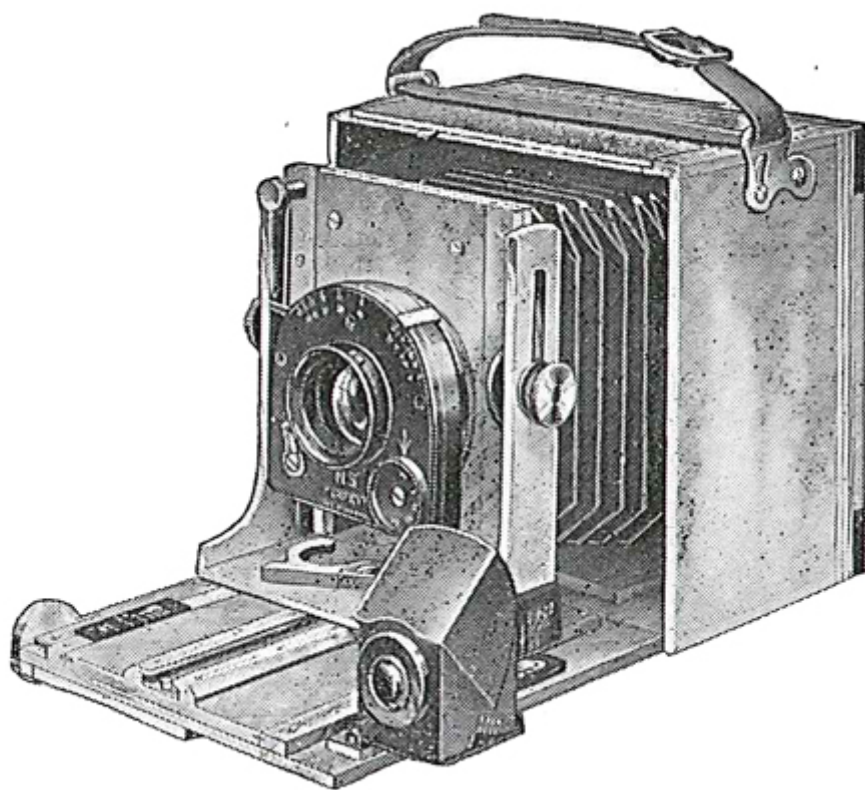

www.collection-appareils.fr