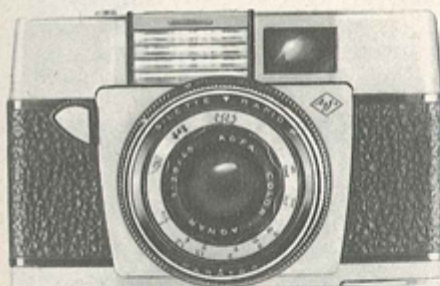

Agfa Silette Rapid F

Appareil 24 x 36 réalisant 12 vues sur une cartouche Rapid. Equipé d'un objectif Color Agnar 1 : 2,8 F 45 mm, obturateur Parator comportant les vitesses du 1/30 au 1/250 B ainsi qu'une position spéciale pour le flash. Comporte en plus des caractéristiques de la Silette Rapid un flash incorporé pour AG1 utilisant une pile de 15 V.

Prix Tarif : 189,00.