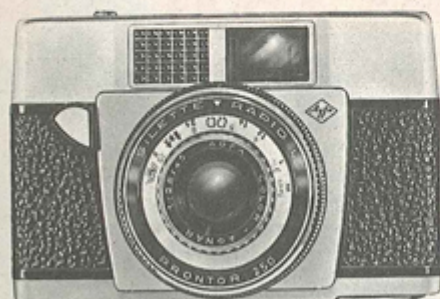

Agfa Silette Rapid L

Nouveau modèle 1966, format 24 x 36, 12 vues sur une cartouche Rapid, viseur collimaté, objectif Color Agnar 2,8/45 mm, obturateur Prontor 250 B, 1/30 à 1/250, posemètre incorporé avec réglage automatique de la sensibilité par l'intermédiaire du chargeur Rapid. Le posemètre indique les indices de lumination qu'il suffit de reporter sur l'obturateur.

Prix Tarif : 253,00.