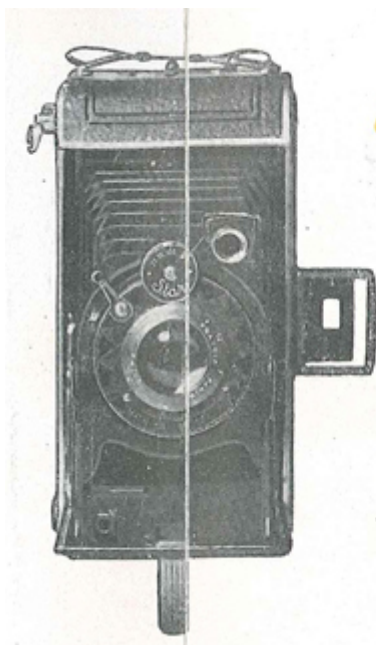

vacances

N° 21. APPAREIL automatique 6,5x11, modèle réduit, gainé maroquin, bords aluminium. Obt STAR faisant le 100° Obj. anastigmat STAR F : 6,3. Viseurs clair et iconomètre ... **339 »**
Le même avec objectif STAR F : 4,5... **365 »**

ECRANS JAUNES orthochromatiques (diamètre de 29 m/m ou 32 m/m 5) **18 »**