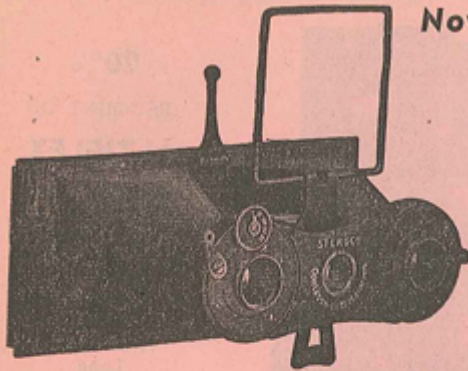

"Overstock sale while they last"!

Du destockage de Contessa-Nettel en 1939, cela parait étonnant, alors que la marque a disparu en 1926, lors de la fusion avec Ernemann et Goerz pour former Zeiss Ikon. Même si cela parait incongru, j'ai laissé Contessa-Nettel comme marque dans la base catalogue pour cette jumelle stéréo.

# CONTESSA NETTEL STEREO CAMERA

Now Reduced To —

**OVERSTOCK SALE  
WHILE THEY LAST**

**\$7.95**

Formerly 17.50

The Contessa-Nettel is a small compact stereo of all metal and leather construction. Anastigmat Teronar F:5.5 lenses. Automatic shutter, 1/25, to 1/100 and time and bulb. Focusing ground glass back; takes plates or film pack. Two finders—indirect view mirror finder and wire direct view finder. 45x107 mm. Complete with three plate holders.