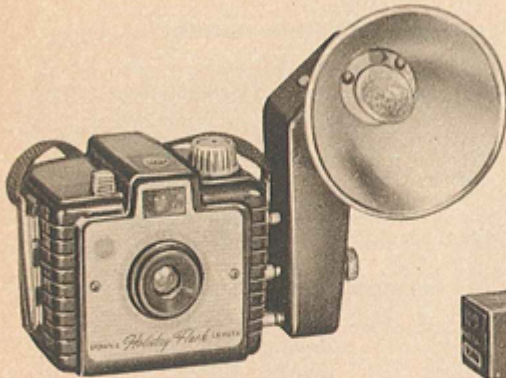

### Divers

---

Type de pile :		Couleur du soufflet :	
Forme du soufflet :		Décentrement horizontal :	
Décentrement vertical :		Second viseur :	
Type de viseur :	Interne fixe		

C'est un box Bilora, donc importé d'Allemagne par Wards. Il s'agit d'une modification du Wardette auquel a été ajouté une synchronisation pour flash.

[www.collection-appareils.fr](http://www.collection-appareils.fr)

[www.collection-appareils.fr](http://www.collection-appareils.fr)

**A** 8.15 Camera and Flash  
4.95 Camera

**B** 6.95 Outfit  
3.98 Camera

**C** 15.95 Camera and Flash

**D** 8.70 Camera and Flash  
5.95 Camera

**E** 13.65 Outfit  
6.95 Camera

**F** 17.95 Outfit  
12.85 Camera

**G** 19.95 Outfit  
14.95 Camera

**H** 23.90 Camera and Flash  
18.95 Camera