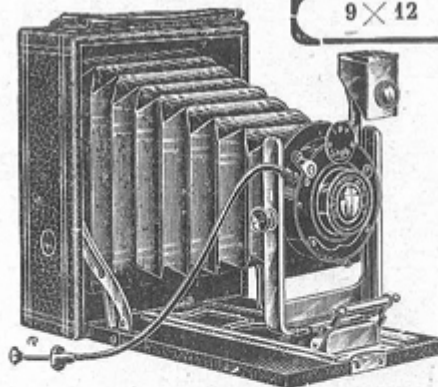

www.collection-appareils.fr

www.collection-appareils.fr

Foldings

N° 44. Prix : 33 fr.

N° 44 Folding 9×12 à bon marché

Simple tirage

- En bois verni noir.
- Porte-objectif en aluminium verni noir.
- Double décentrement en hauteur et en largeur.
- Viseur redresseur ou pliant de côté.
- Gainage imitation cuir.
- Soufflet fin. Obturateur pose et instantané.
- Verre dépoli à capuchon. Objectif périscopique, Déclancheur métallique. 3 châssis métal.
- Prix avec viseur pliant de côté. 30 fr.
- — — redresseur 33 »
- et objectif rectiligne. 36 »
- Modèle très joli et très avantageux.
- Châssis supplémentaire 1 fr. 20
- Sac pégamoïde 2 40

9 × 12

N° 9. Avec obturateur à vitesses variables. Prix : 36 fr. 75

N° 9 Folding plus élégante

Obturateur Neweast, faisant pose et instantané. Porte-objectif aluminium. Viseur clair, redresseur. Objectif Aplanat périscopique de précision. 3 châssis, déclancheur.