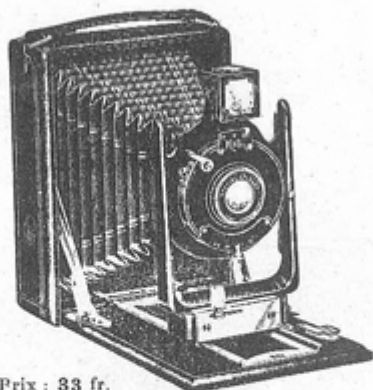

Foldings

N° 44. Prix : 33 fr.

N° 44 Folding 9×12 à bon marché

Simple tirage

- En bois verni noir.
- Porte-objectif en aluminium verni noir.
- Double décentrement en hauteur et en largeur.
- Viseur redresseur ou pliant de côté.
- Gainage imitation cuir.
- Soufflet fin. Obturateur pose et instantané.
- Verre dépoli à capuchon. Objectif périscopique, Déclancheur métallique. 3 châssis métal.
- Prix avec viseur pliant de côté. . . . . 30 fr.
- — — redresseur . . . . . 33 »
- et objectif rectiligne. . . . . 36 »
- Modèle très joli et très avantageux.
- Châssis supplémentaire . . . . . 1 fr. 20
- Sac pégamoïde 2 40

9 × 12