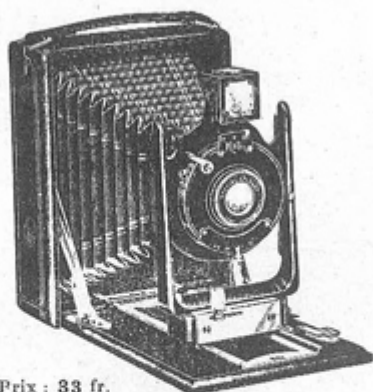

Foldings

N° 44. Prix : 33 fr.

N° 44 Folding 9×12 à bon marché

Simple tirage

- En bois verni noir.
- Porte-objectif en aluminium verni noir.
- Double décentrement en hauteur et en largeur.
- Viseur redresseur ou pliant de côté.
- Gainage imitation cuir.
- Soufflet fin. Obturateur pose et instantané.
- Verre dépoli à capuchon. Objectif périscopique, Déclancheur métallique. 3 châssis métal.
- Prix avec viseur pliant de côté. . . . . 30 fr.
- — — redresseur . . . . . 33 »
- et objectif rectiligne. . . . . 36 »
- Modèle très joli et très avantageux.
- Châssis supplémentaire . . . . . 1 fr. 20
- Sac pégamoïde 2 40

9 × 12