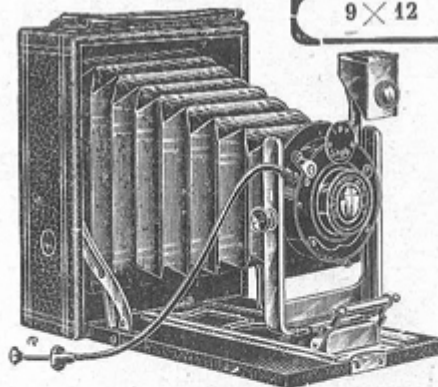

www.collection-appareils.fr

Foldings

N° 44. Prix : 33 fr.

N° 44 Folding 9×12 à bon marché

Simple tirage

- En bois verni noir.
- Porte-objectif en aluminium verni noir.
- Double décentrement en hauteur et en largeur.
- Viseur redresseur ou pliant de côté.
- Gainage imitation cuir.
- Soufflet fin. Obturateur pose et instantané.
- Verre dépoli à capuchon. Objectif périscopique, Déclancheur métallique. 3 châssis métal.
- Prix avec viseur pliant de côté. 30 fr.
- — — redresseur 33 »
- et objectif rectiligne. 36 »
- Modèle très joli et très avantageux.
- Châssis supplémentaire 1 fr. 20
- Sac pégamoïde 2 40

9 × 12

N° 9. Avec obturateur à vitesses variables. Prix : 36 fr. 75

N° 9 Folding plus élégante

Obturateur Neweast, faisant pose et instantané. Porte-objectif aluminium. Viseur clair, redresseur. Objectif Aplanat périscopique de précision. 3 châssis, déclancheur.