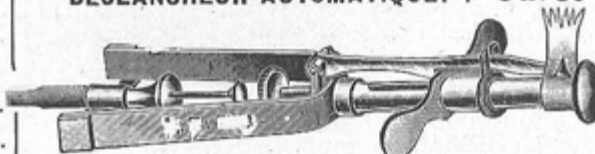

www.collection-appareils.fr

Foldings

N° 44. Prix : 33 fr.

N° 44 Folding 9×12 à bon marché

Simple tirage

- En bois verni noir.
- Porte-objectif en aluminium verni noir.
- Double décentrement en hauteur et en largeur.
- Viseur redresseur ou pliant de côté.
- Gainage imitation cuir.
- Soufflet fin. Obturateur pose et instantané.
- Verre dépoli à capuchon. Objectif périscopique, Déclancheur métallique. 3 châssis métal.
- Prix avec viseur pliant de côté. 30 fr.
- — — redresseur 33 »
- et objectif rectiligne. 36 »
- Modèle très joli et très avantageux.
- Châssis supplémentaire 1 fr. 20
- Sac pégamoïde 2 40

9 × 12

N° 9. Avec obturateur à vitesses variables. Prix : 36 fr. 75

N° 9 Folding plus élégante

- Obturateur Neweast, faisant pose et instantané. Porte-objectif aluminium. Viseur clair, redresseur. Objectif Aplanat périscopique de précision. 3 châssis, déclancheur.
- N° 9. Prix : 33 75
- N° 10. Lamême, avec objectif rectil. F.8
- Prix, Fr. 37fr.50
- N° 11. Lamême, avec objectif rectil. aplanétique extrarapide F.7.7
- Hélium. Prix, Fr. 42 »
- Châssis suppl. ordinaire sans feuilure . 1 fr. 20
- pour film Pack noir sans feuilure . 5 40
- Supplément pour obturat. à vitesses var. 3 »
- DÉCLANCHEUR AUTOMATIQUE. . . 3 fr. 30**