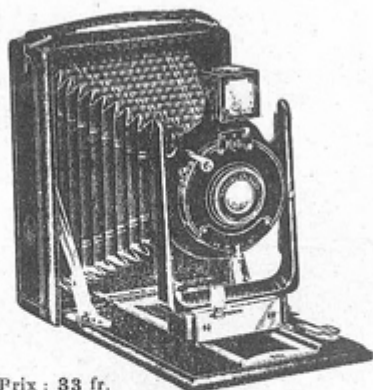

Foldings

N° 44. Prix : 33 fr.

N° 44 Folding 9×12 à bon marché

Simple tirage

En bois verni noir.
Porte-objectif en aluminium verni noir.
Double décentrement en hauteur et en largeur.
Viseur redresseur ou pliant de côté.
Gainage imitation cuir.
Soufflet fin. Obturateur pose et instantané.
Verre dépoli à capuchon. Objectif périscopique, Déclancheur métallique. 3 châssis métal.
Prix avec viseur pliant de côté. . . . . 30 fr.
— — — redresseur . . . . . 33 »
et objectif rectiligne. . . . . 36 »
Modèle très joli et très avantageux.
Châssis supplémentaire . . . . . 1 fr. 20
Sac pégamoïde 2 40

9 × 12