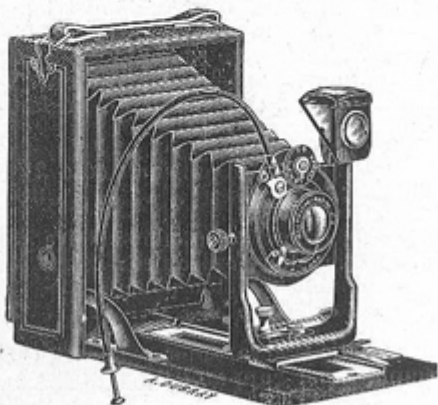

ALLONGE POUR DECLANCHEURS

3 mètres	4 m. ½	6 mètres
5.25	6. »	7.05

N° 15

Folding dernier modèle

N° 15. Avec obturateur à vitesses variables. Prix : 37 fr. 50

En bois finement verni noir.
 Ferrures nickel fin.
 Porte-objectif en U en aluminium verni noir.
Nouveau gros viseur redresseur noir.
 2 décentremets en hauteur et en largeur.
 Gainage soigné, imitation cuir.
 Soufflet fin, 3 châssis métal, en pochette.
 Glace dépolie; à visière profonde, remplaçant le voile.