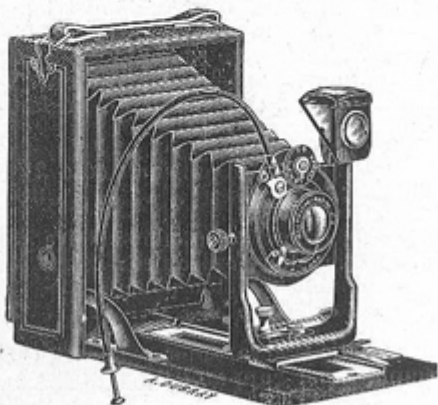

ALLONGE POUR DECLANCHEURS

3 mètres	4 m. ½	6 mètres
5.25	6. »	7.05

N° 15

Folding dernier modèle

N° 15. Avec obturateur à vitesses variables. Prix : 37 fr. 50

- En bois finement verni noir.
- Ferrures nickel fin.
- Porte-objectif en U en aluminium verni noir.
- Nouveau gros viseur redresseur noir.
- 2 décentremments en hauteur et en largeur.
- Gainage soigné, imitation cuir.
- Soufflet fin, 3 châssis métal, en pochette.
- Glace dépolie; à visière profonde, remplaçant le voile.