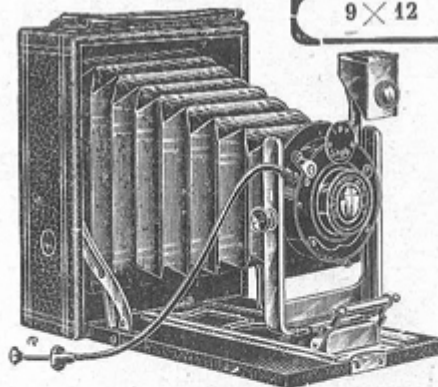

www.collection-appareils.fr

Foldings

N° 44. Prix : 33 fr.

N° 44 Folding 9×12 à bon marché

Simple tirage

En bois verni noir.
 Porte-objectif en aluminium verni noir.
Double décentrement en hauteur et en largeur.
 Viseur redresseur ou pliant de côté.
 Gainage imitation cuir.
 Soufflet fin. Obturateur pose et instantané.
Verre dépoli à capuchon. Objectif périscopique, Déclancheur métallique. 3 châssis métal.
 Prix avec viseur pliant de côté. 30 fr.
 — — — redresseur 33 »
 et objectif rectiligne. 36 »
 Modèle très joli et très avantageux.
 Châssis supplémentaire 1 fr. 20
 Sac pégamoïde 2 40

9 × 12

N° 9. Avec obturateur à vitesses variables. Prix : 36 fr. 75

N° 9 Folding plus élégante

Obturateur Neweast, faisant pose et instantané. Porte-objectif aluminium. Viseur clair, redresseur. Objectif Aplanat périscopique de précision. 3 châssis, déclancheur.