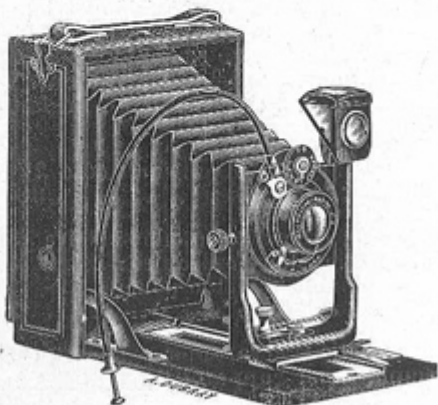

N° 15

Folding dernier modèle

N° 15. Avec obturateur à vitesses variables. Prix : 37 fr. 50

- En bois finement verni noir.
- Ferrures nickel fin.
- Porte-objectif en U en aluminium verni noir.
- Nouveau gros viseur redresseur noir.
- 2 décentremments en hauteur et en largeur.
- Gainage soigné, imitation cuir.
- Soufflet fin, 3 châssis métal, en pochette.
- Glace dépolie; à visière profonde, remplaçant le voile.

PRIX Objectifs :

- N° 15. Avec objet périscop. aplanat 36. »
- N° 16. Avec objectif rectiligne. . . 39.75
- N° 17. Avec obj. rect. aplanat. extra rapide F. 7.7. . . . . 45. »

OBTURATEUR	
Newest	Newest vit. var.
36. »	37 50
39.75	41.25
45. »	46.50

- Châssis Film Pack à feuilure. . . . . 7 fr. 50
- Châssis supplémentaire à feuilure. 1 20