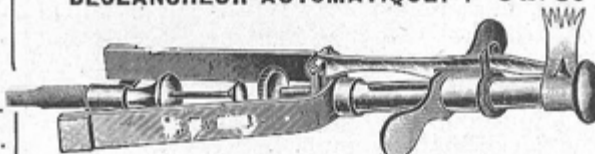

ALLONGE POUR DECLANCHEURS

3 mètres	4 m. ½	6 mètres
5.25	6. »	7.05