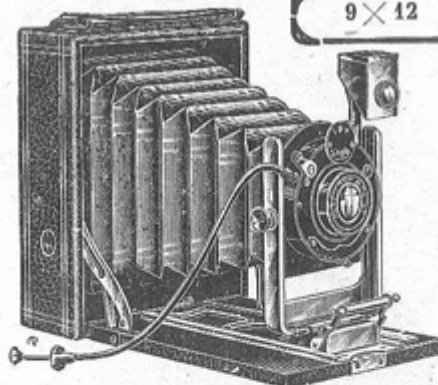

www.collection-appareils.fr

Foldings

N° 44. Prix : 33 fr.

N° 44 Folding 9×12 à bon marché

Simple tirage

- En bois verni noir.
- Porte-objectif en aluminium verni noir.
- Double décentrement en hauteur et en largeur.
- Viseur redresseur ou pliant de côté.
- Gainage imitation cuir.
- Soufflet fin. Obturateur pose et instantané.
- Verre dépoli à capuchon. Objectif périscopique, Déclancheur métallique. 3 châssis métal.
- Prix avec viseur pliant de côté. 30 fr.
- — — redresseur 33 »
- et objectif rectiligne. 36 »
- Modèle très joli et très avantageux.
- Châssis supplémentaire 1 fr. 20
- Sac pégamoïde 2 40

9 × 12

N° 9. Avec obturateur à vitesses variables. Prix : 36 fr. 75

N° 9 Folding plus élégante

- Obturateur Neweast, faisant pose et instantané. Porte-objectif aluminium. Viseur clair, redresseur. Objectif Aplanat périscopique de précision. 3 châssis, déclancheur.
- N° 9. Prix : 33 75
- N° 10. Lamême, avec objectif rectil. F.8
- Prix, Fr. 37fr.50
- N° 11. Lamême, avec objectif rectil. aplanétique extrarapide F.7.7
- Hélium. Prix, Fr. 42 »
- Châssis suppl. ordinaire sans feuilure . 1 fr. 20
- pour film Pack noir sans feuilure . 5 40
- Supplément pour obturat. à vitesses var. 3 »
- DÉCLANCHEUR AUTOMATIQUE. . . 3 fr. 30**