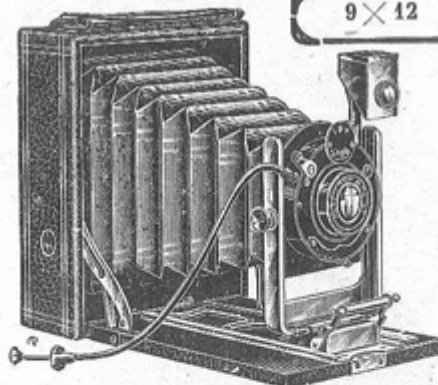

www.collection-appareils.fr

Foldings

N° 44. Prix : 33 fr.

N° 44 Folding 9×12 à bon marché

Simple tirage

- En bois verni noir.
- Porte-objectif en aluminium verni noir.
- Double décentrement en hauteur et en largeur.
- Viseur redresseur ou pliant de côté.
- Gainage imitation cuir.
- Soufflet fin. Obturateur pose et instantané.
- Verre dépoli à capuchon. Objectif périscopique, Déclancheur métallique. 3 châssis métal.
- Prix avec viseur pliant de côté. 30 fr.
- — — redresseur 33 »
- et objectif rectiligne. 36 »
- Modèle très joli et très avantageux.
- Châssis supplémentaire 1 fr. 20
- Sac pégamoïde 2 40

9 × 12

N° 9. Avec obturateur à vitesses variables. Prix : 36 fr. 75

N° 9 Folding plus élégante

Obturateur Neweast, faisant pose et instantané. Porte-objectif aluminium. Viseur clair, redresseur. Objectif Aplanat périscopique de précision. 3 châssis, déclancheur.