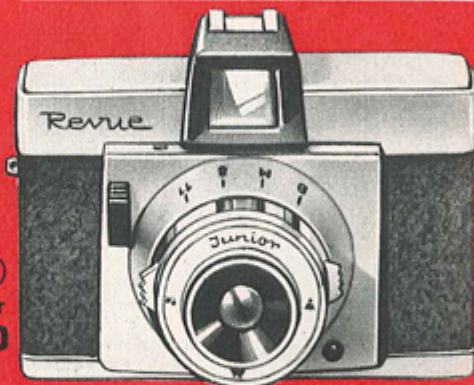

① **REVUE-Rollfilmkamera 4×4**
3.50

②

REVUE Junior
17.50

NEU!