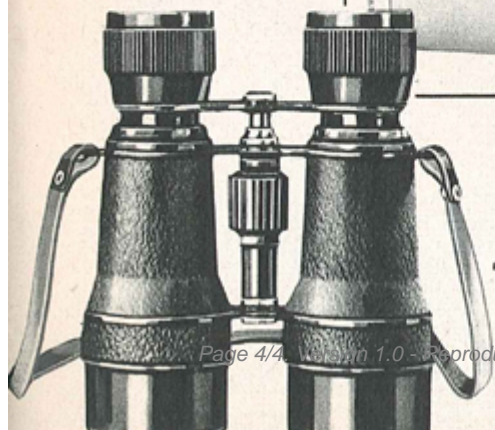

Best.-Nr. 1159 bei Foto-Quelle nur DM **7.90**

④
REVUE-Rollfilmkamera 4×4
mit 6 Filmen
7.90

⑤ **Fernglas 4×40** für Jugendliche. Gesichtsfeld 84 m auf 1000 m. Gewicht ca. 470 g. Mit Tasche.

Best.-Nr. 4240 DM **19.90**

⑤
19.90

Für Ausflüge und Wanderungen

⑥ **Marschkompaß** für Jugendliche, mit automatischer Arretiervorrichtung N-O-S-W-Punkte und Mißweisung mit Leuchtfarbe markiert, Metallspiegel, Tragschnur.

Best.-Nr. 4361 DM **5.90**