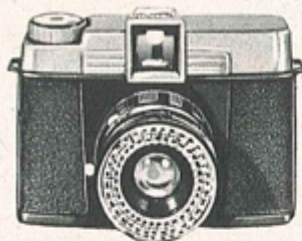

④
REVUE-Rollfilmkamera 4×4
mit 6 Filmen
7.90