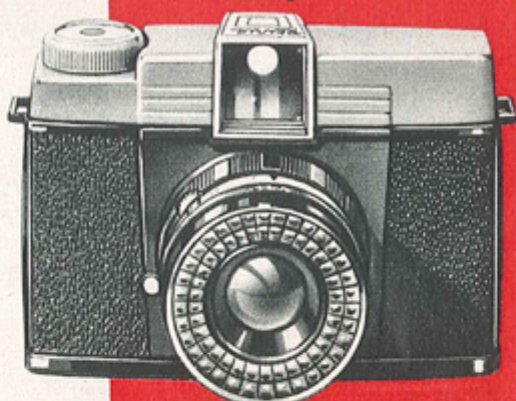

REVUE-Jugendkameras, besonders preiswert!

REVUE-Jugendkameras sind Geschenkartikel, die immer Freude bereiten. Sie sind „kinderleicht“ zu bedienen und helfen den jugendlichen Fotografen, die unendlich vielen Gelegenheiten zum Knipsen zu nützen. Aber auch als Zweitkamera – die immer dabei ist – sind die hier gezeigten Kameramodelle besonders geeignet.

① **REVUE-Rollfilmkamera 4×4**, für 16 Aufnahmen 4×4 cm auf Rollfilm B II. Objektiv 1:8/f = 65 mm, 3 Blendeneinstellungen mit Symbolen, Entfernungseinstellung, Verschluss 1/100 Sek. und B. Mit Tragriemen.

Bestell-Nr. 1004 bei Foto-Quelle nur DM **3.50**

② **REVUE Junior 6×6**, eine ideale Zweiformatkamera für Rollfilm B II. Durch das Einlegen einer Maske ist es möglich, Negative oder Dias im Format 4×4 cm zu erhalten. Objektiv: Achromat 1:8, Entfernungseinstellung bis 1,5 m Nähe nach Symbolen, Blenden 8 und 11. Newtonsucher 6×6 mit Gravur für 4×4, Verschluss 1/60 Sek. und B, Schnellschalthebel, Blitzanschluß, Doppelbelichtungssperre. Filtergewinde ϕ A 32 mm. Ohne 4×4-Einlage.

Bestell-Nr. 1022 bei Foto-Quelle nur DM **17.50**

Bereitschaftstasche für REVUE Junior.

Bestell-Nr. 1522 bei Foto-Quelle nur DM **6.95**

Maske 4×4 cm für REVUE Junior.

Bestell-Nr. 2338 bei Foto-Quelle nur DM **1.50**

① **REVUE-Rollfilmkamera 4×4**
3.50

②

REVUE Junior
17.50

NEU!

③
REVUE 35 M
29.50

Neu bei Foto-Quelle

③ **REVUE 35 M**, Kleinbildkamera 24×36 mm. Fixfokus-Objektiv 1:8/f = 50 mm, dadurch Entfernungseinstellung nicht notwendig. Newtonsucher, Verschlusszeit 1/60 Sek. und B. Blitzanschluß, Schnellschalthebel, Bildzählwerk, Doppelbelichtungssperre, Aufsteckschuh. Filtergewinde ϕ A 32.

Bestell-Nr. 1213 bei Foto-Quelle nur DM **29.50**

Bereitschaftstasche für REVUE 35 M.

Bestell-Nr. 1713 bei Foto-Quelle nur DM **8.50**