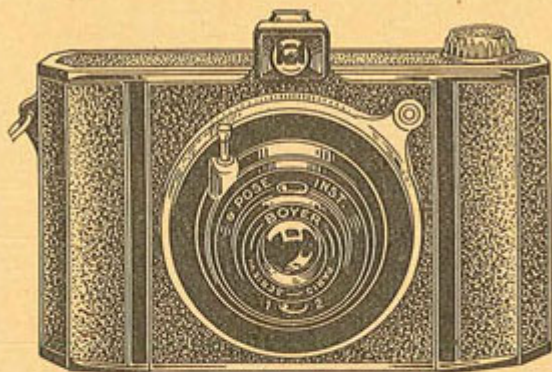

Divers

Type de pile :		Couleur du soufflet :	
Forme du soufflet :		DÃ©centrement horizontal :	
DÃ©centrement vertical :		Second viseur :	Interne fixe
Type de viseur :	Interne fixe		

Ce box est également distribué par Photo-Plait sous le nom de Helio-Box.

www.collection-appareils.fr

DEUX APPAREILS 6×9 EN BAKÉLITE

QUI SE VENDENT

“LOISIR” 6×9

“CAMERA-77” 6×9

“LOISIR”

Corps en bakélite noire. Cache pour double format. 8 poses 6×9 ou 16 poses 4½×6. Tirage par vis hélicoïdale montée sur bague métal. Objectif ménisque “Duxo”, 1 seul diaphragme, obturateur **pose** et instantané. Viseur optique, type Galilée.