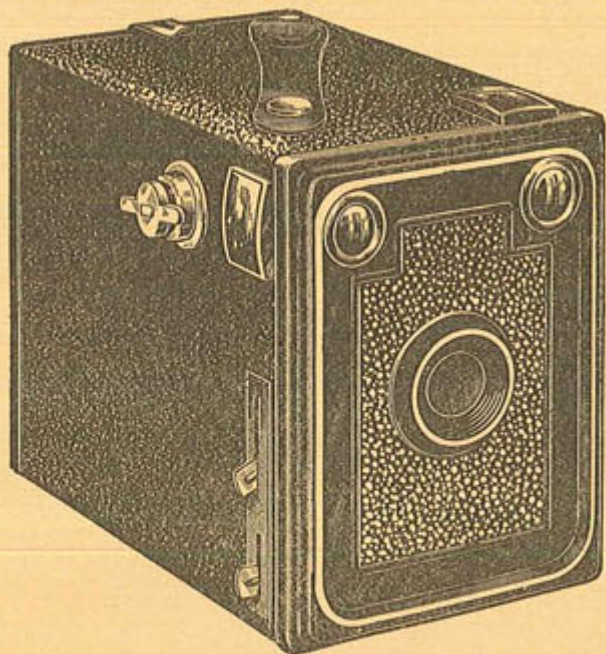

www.collection-appareils.fr

DEUX APPAREILS 6×9 EN BAKÉLITE

QUI SE VENDENT

“LOISIR” 6×9

“CAMERA-77” 6×9

“LOISIR”

Corps en bakélite noire. Cache pour double format. 8 poses 6×9 ou 16 poses 4½×6. Tirage par vis hélicoïdale montée sur bague métal. Objectif ménisque “Duxo”, 1 seul diaphragme, obturateur **pose** et instantané. Viseur optique, type Galilée.

PRIX 135 »

BOX

6x9

SÉRIE V

Dimensions : 135×115×90 ⅞
 Poids : 460 gr.

Belle présentation. Corps gainé en simili cuir et verni au four. Obturateur **pose et instantané**. Objectif ménisque de bonne qualité. 2 viseurs optique de grande dimension. Clef d'enroulement à blocage. Poignée cuir. Le cône support bobine est entièrement métallique et se retire complètement de la boîte pour le chargement.