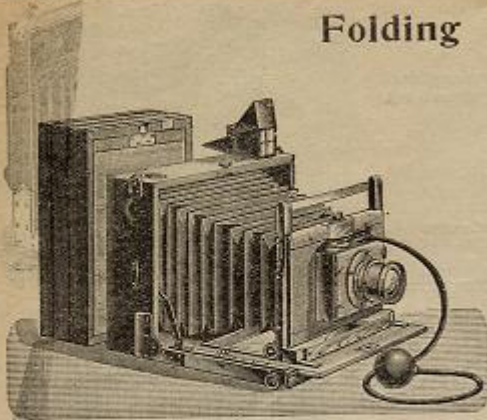

Exposition

Cellule :	Non	Position :	
Sensibilité :			

Obturateur

Marque de l'obturateur :		Modèle de l'obturateur :	
Type d'obturateur :		Vitesses :	

Objectif

Type d'objectif :		Montage de l'objectif :	
Marque de l'objectif :	Hermagis	Modèle de l'objectif :	Aplanastigmat
Monture d'objectif :		Mode de map :	Par crÃ©maille re avant
Focale :		Ouverture maxi :	6,8

Divers

Type de pile :			
Forme du soufflet :	ParallÃ©pipÃ©dique	Couleur du soufflet :	Noir
Décentrement vertical :	Oui	Décentrement horizontal :	Oui
Type de viseur :	Externe pliant fixe	Second viseur :	

Pour un appareil dans un catalogue de 1927, il parait bien obsolète...

www.collection-appareils.fr

Folding N° 1 (Ouvverte)

FOLDING N° 1 (Ouvverte)

Folding construite en noyer 1/2 verni, ferrures cuivre verni, **très robuste et d'un volume réduit**. Le coulissage du porte-objectif est tout métallique et sa fixation se fait à l'aide de 2 vis de serrage lui assurant une **grande stabilité**.