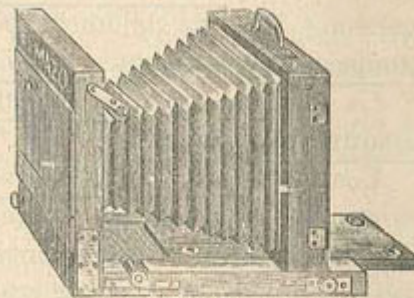

Prix de réclame..... 65 francs.

CHAMBRE NOIRE

MODELE D'AMATEUR

Fig. 41.

N° 46. — Chambre noire en noyer ciré, queue ployante à double extension, double crémaillère, pignons et vis de serrage, glace dépolie à charnières, trois agrafes sur le chariot, équerres de renforcement, soufflet en toile, à cône tournant, à longue extension pour l'opération dans les deux sens, double mouvement de planchettes d'objectif, avec vis de serrage et planchette d'objectif de rechange.

Trois châssis doubles en noyer ciré, avec coulisses à bas de rideau, absolument étanches à la lumière.

PRIX : Pour glaces	9 × 12.....	30 francs
—	13 × 18.....	40 —
—	18 × 24.....	60 —

PRIX DES CHASSIS SUPPLEMENTAIRES