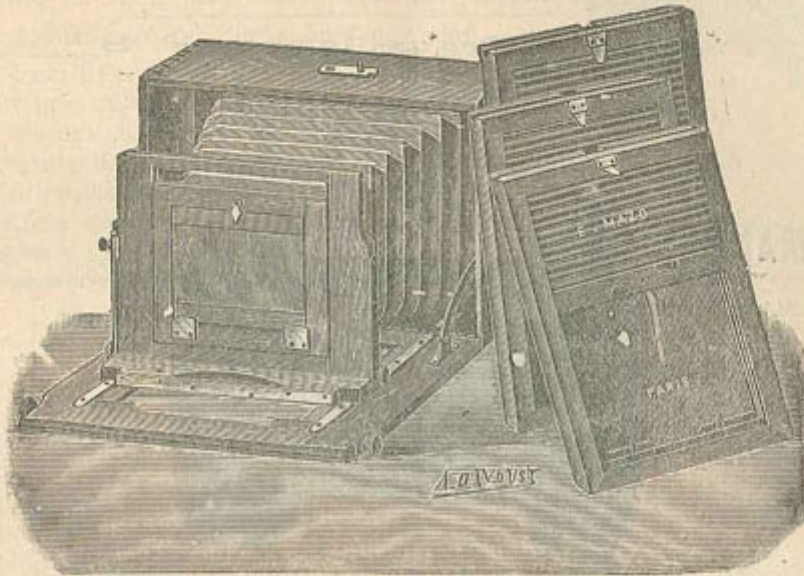

www.collection-appareils.fr

www.collection-appareils.fr

CHAMBRE NOIRE

GENRE FOLDING AMÉRICAIN

MODÈLE DE RECLAME

Fig. 40.

N° 45. — Chambre noire en noyer verni, modèle à chariot, s'abattant en avant, double crémaillère, décentrage de la planchette d'objectif en hauteur, soufflet peau. Trois châssis doubles entièrement à rideau, glace dépolie mobile.