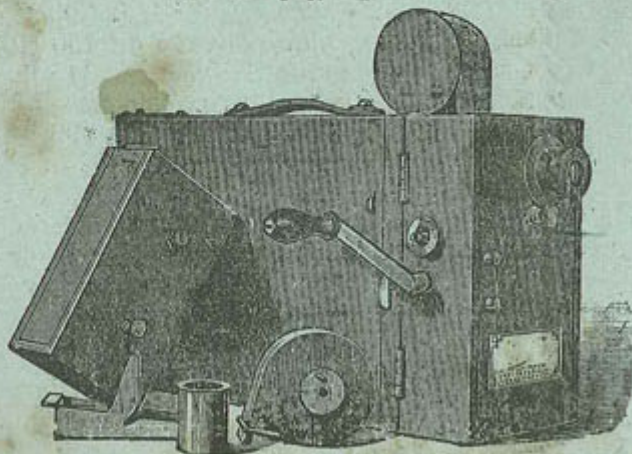

NOUVELLE DÉTECTIVE

Voir à la page 12 le texte descriptif de la Nouvelle Détective

Permettant de faire

SOI-MÊME

DES

BANDES

Cinématographiques

TOURS. — IMP. G. DEBENAY-LAFOND. — TOURS.