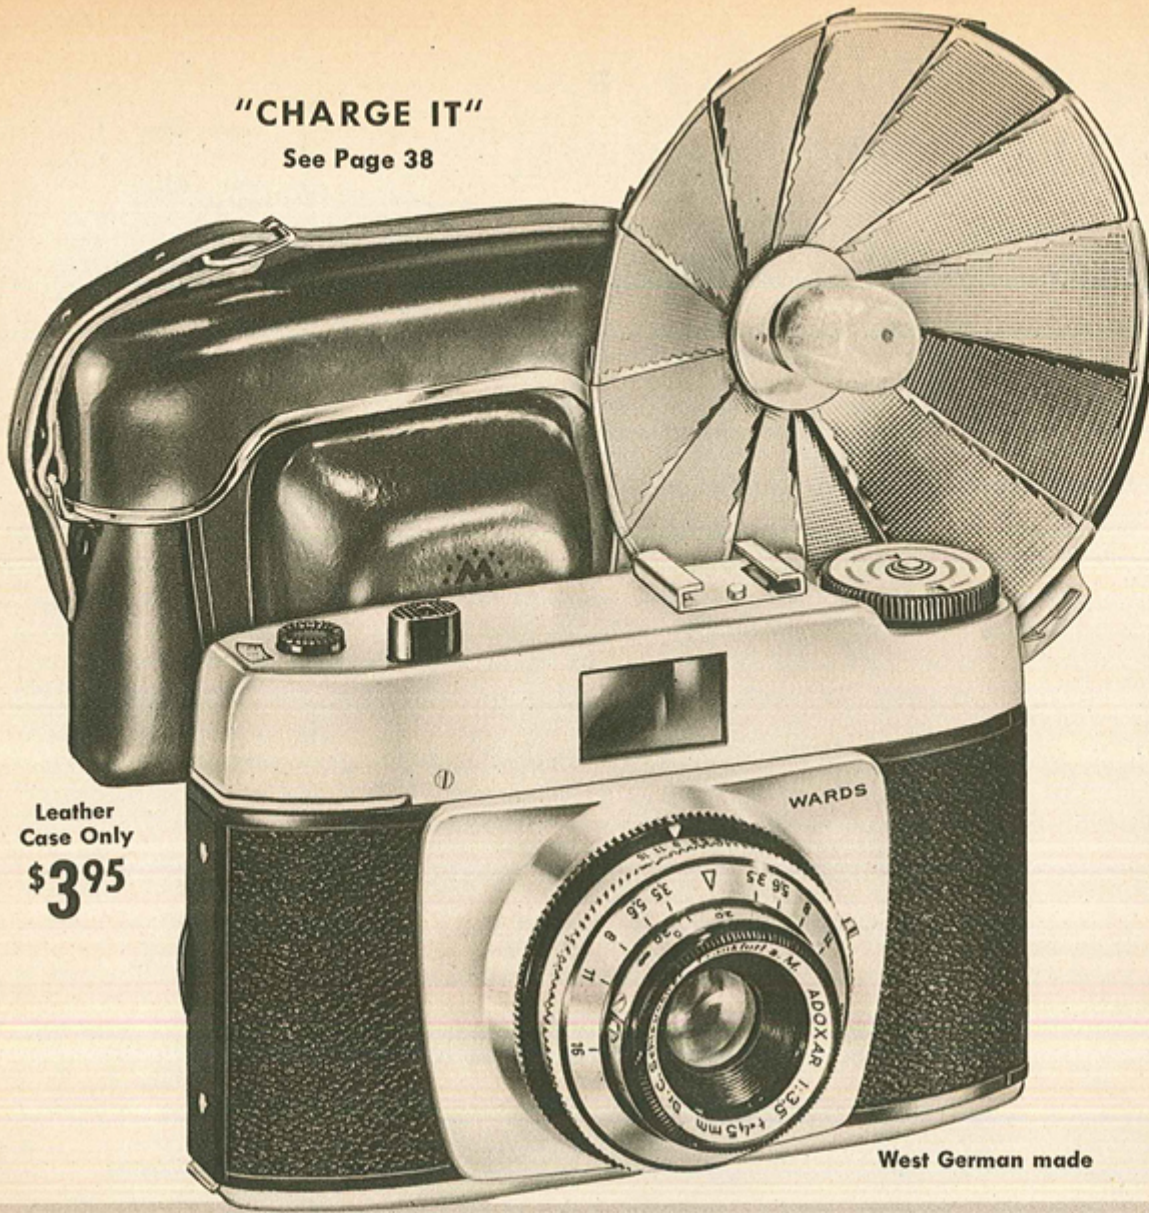

"CHARGE IT"

See Page 38

Leather Case Only
$395

Flash Unit Only
$695

Camera only
$1695

Full Outfit
$2597

West German made

WARDS I-A...Advanced Features, Yet Priced Low!

LOOK AT THESE FEATURES:

- Coated f/3.5 Adoxar 45mm W. German Lens
- Quality Optics Assure Clear Sharp Pictures
- Manual Focusing for Sharpest Close-ups
- Clear and Bright Oversize Optical Viewfinder
- Simple Manual Exposure-Setting Controls
- 4-Speed Shutter—1/30 to 1/125th plus Bulb
- Fast Single-Stroke Lever Film Advance
- Accessory Shoe for Flash, Other Extras

WARDS I-A . . . Our Lowest Priced 35mm Camera. Workmanship and quality that will amaze you at this low price. Ruggedly built, with automatic features you would expect to find only in far more expensive cameras.

Fast f/3.5 Adoxar lens takes clear, sharp pictures, even in poor light. Fully focusing—permits sharpest close-ups. Provides 2 x 2-inch color slides, plus Kodacolor or black-and-white prints from 35mm film. Easy to use oversize viewfinder shows subject in natural 1-to-1 size.

Single-stroke Lever advances film, counts exposures—prevents double-exposures or blanks. Automatic counter shows number of pictures left. Popular P-C flash fitting. Metal trimmed plastic body. Order case and flash separately.

67 R 420 L—Camera only. Ship. wt. 2 lbs. . . . Only $16.95
67 R 2277—Ser. 5 Filter Adapter Ring. Ship. wt. 2 oz. . . . 2.19

SAVE on Wards I-A Outfit. In Camera described at left fitted top grain leather Case strap, Wards folding Flash (using No. 25 or M-2 bulb) powerful B-C battery, plus 20-exposure Wards Color Film color-slide Processing included. Ship. wt. 3 lbs. 8 oz.
67 R 422 L—Outfit. . . . .

Leather Case for Wards I-A. 67 R 421—Ship. wt. 8 oz. . . . .

Wards Folding B-C Flashgun. 67 R 3202X—Batt. incl. Wt. 8 oz. . . . .