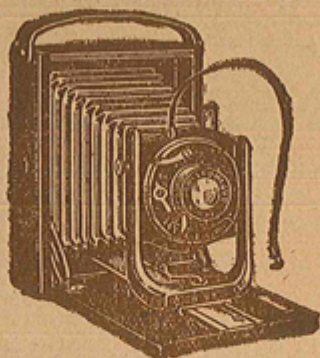

APPAREILS POPULAIRES

MODÈLES A PLAQUES ET FILM-PACK

SÉRIE
O.

6 1/2 × 9

DEPUIS

69 Fr.

SÉRIE
O.O.

9 × 12

DEPUIS

79 Fr.

LIVRÉS AVEC :

Objectif Périscopique, Déclancheur, 1 Châssis
et Manuel pour Débutant

Voir description et prix avec objectif rectiligne page 15.