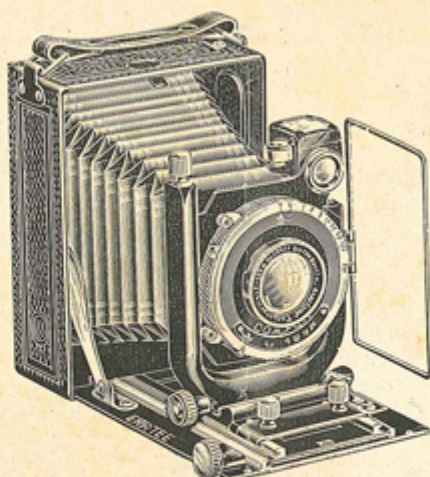

Plate Folding Cameras

Highest precision. All metal. Leather covered. Leather bellow. Double extension with rack and pinion. Brilliant view finder. Iconometer. 3 slides in box.

All with **Anastigmats 1:4,5**

6 1/2 x 9 cm

No. 1000 with Vario delayed	RM 45.—
" 1001 " Ibsor delayed	" 57.35
" 1002 " Compur delayed	" 67.75
" 1003 " Pronto delayed	" 51.70
" 159 1 Leather case velvet lined with strap for camera and 3 slides	" 7.50
1 Portrait Lens	" 2.25
1 Filmpack adapter	" 1.90

9 x 12 cm

No. 2000 with Vario delayed	RM 47.60
" 2001 " Ibsor delayed	" 59.—
" 2002 " Compur delayed	" 79.—
" 161 1 Leather case velvet lined with strap for camera and 3 slides	" 9.—
1 Portrait Lens	" 2.25
1 Filmpack adapter	" 2.30

Discount C

Preß Plate Folding Camera 6 1/2 x 9 cm

All metal. Double extension. Brilliant finder. Iconometer. Leather covered. Leather bellow. 3 slides. With **Xenar 1:2,9** in

<i>See</i> Compur shutter delayed	RM 156.—
1 Leather case No. 159 velvet lined	" 7.50
1 Filmpack adapter	" 1.90

Discount C