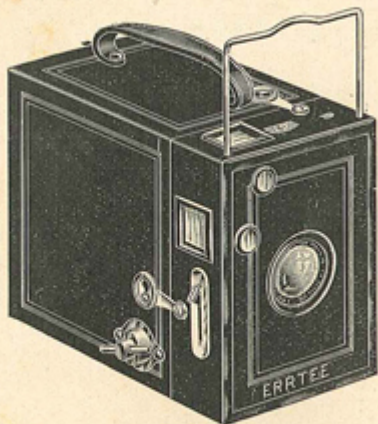

Box Rollfilm Cameras

All metal. **Double lens** with diaphragms. Shutter T and I, 2 Finders. Tripod screw. Handle.

Nr. 615 A double lens

- No. 600 for 6×9 cm with single lens . *RM* 6.35
- No. 615 A for 6×9 cm with iconometer . . . . . *RM* 10.—
- No. 615 B for 6×9 cm with iconometer and portrait lens . . . . . *RM* 11.40
- No. 610 for 16 exp. 4½×6 cm on spool 6×9 cm with iconometer and portrait lens . . . . . *RM* 10.80
- No. 616 for 16 exp. 3×4 cm on spool 4×6½ cm . . . . . *RM* 8.70
- No. 617 8 exp. 4×6½ cm on spool 4×6½ cm . . . . . *RM* 9.50
- **Leather Cases** for all sizes . . . *RM* 2.30

**Discount C
Ten D**

Spring Rollfilm-Camera 6×9 cm Self erecting

Highest precision. All metal. Metal trimmed. Focussing by radial. Brilliant view finder. Covered with simili leather. Leather bellow. Tripod screws. Handle.

All with **Talbotar Anastigmat 1:4,5**

- No. 571 with Vario delayed . . . . . *RM* 37.50
- No. 572 with Pronto delayed . . . . . *RM* 47.50
- No. 573 with Ibsor delayed . . . . . *RM* 54.60
- No. 574 with Compur S delayed . . . . . *RM* 84.60
- No. 154 Leather case velvet lined . . . *RM* 4.60