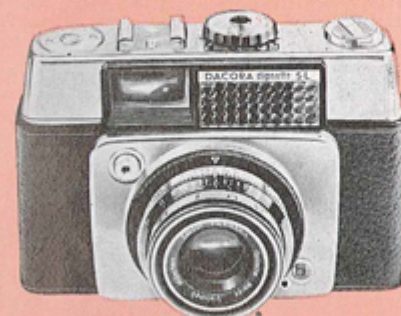

### Divers

---

Type de pile :		Couleur du soufflet :	
Forme du soufflet :		Décentrement horizontal :	
Décentrement vertical :		Second viseur :	
Type de viseur :	Interne fixe		

Il s'agit d'une variante d'objectif du Dignette S.

[www.collection-appareils.fr](http://www.collection-appareils.fr)

APPAREILS exclusivité  
(suite)

Dimensions : 132 x 87 x 68 mm  
Poids : 520 g.