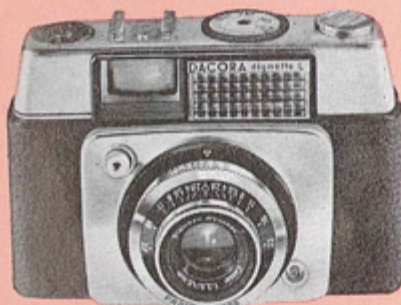

### Divers

---

Type de pile :		Couleur du soufflet :	
Forme du soufflet :		Décentrement horizontal :	
Décentrement vertical :		Second viseur :	
Type de viseur :	Interne fixe		

Il s'agit d'une variante d'objectif du Dignette S.

[www.collection-appareils.fr](http://www.collection-appareils.fr)

APPAREILS exclusivité  
(suite)

Dimensions : 132 x 87 x 68 mm  
Poids : 520 g.