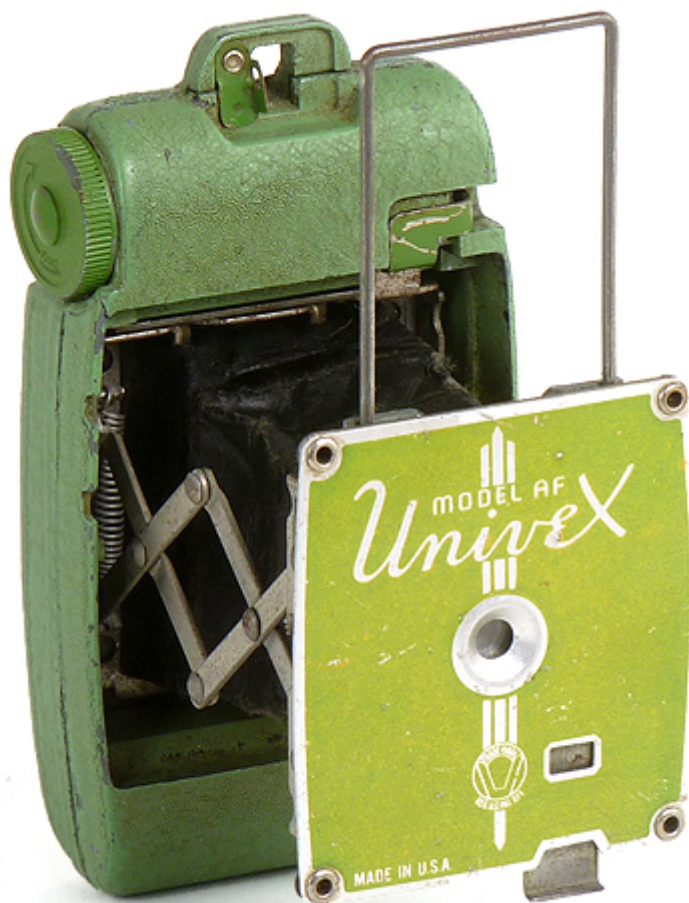

www.collection-appareils.fr