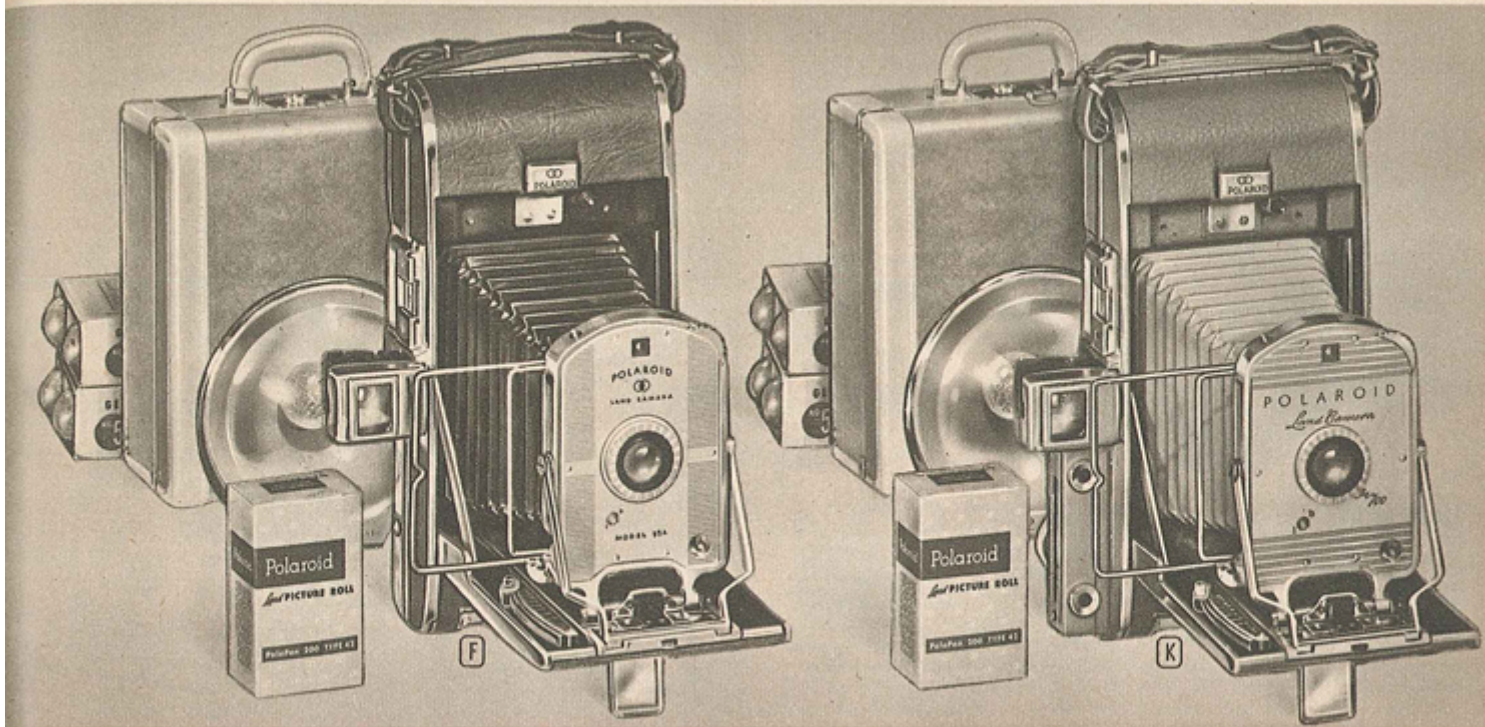

"Picture-in-a-Minute" Camera Outfits