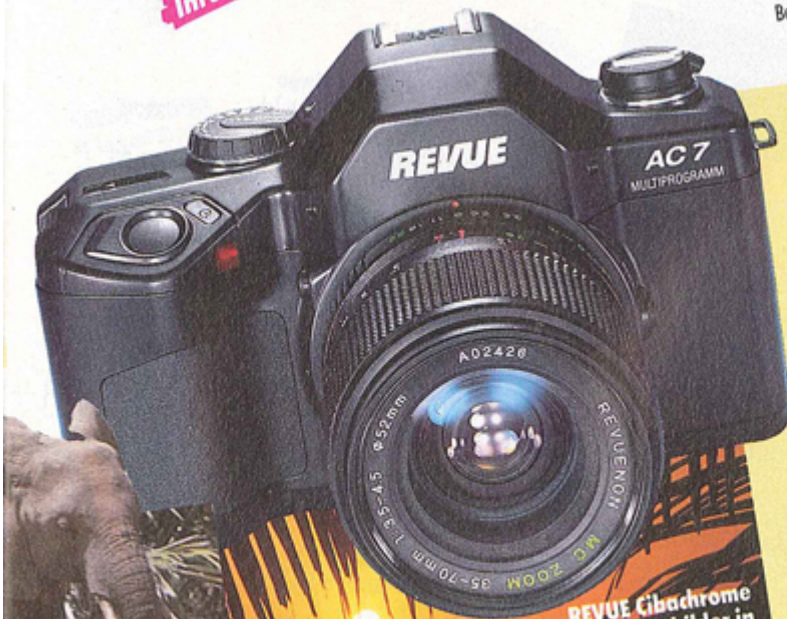

REVUE Cibachrome
Die Superhochglanzbilder in Profi-Qualität
direkt vom Farbdia!
Auf Cibachrome-Material
von Ilford.

FotoQuelle 17