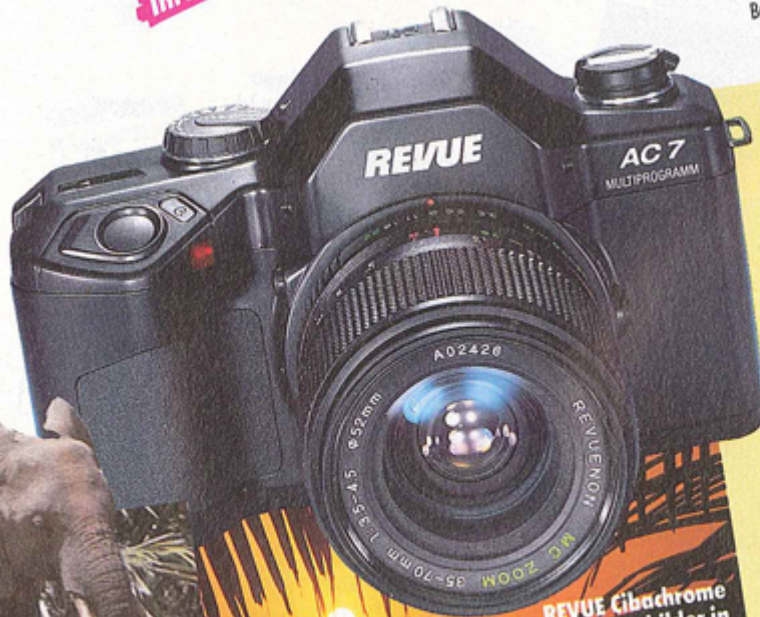

Bestell-Nr. 709.351

■ Ideal für REVUE AC 6

179⁹⁵

Spiegelreflex-Kamera REVUE AC 7

- 3 Belichtungsprogramme
- Belichtungszeiten 1/2000-16 Sek.
- Belichtungskorrektur
- Automatischer Filmtransport
- Yashica-Contax-Bojonnent-Anschluß
- Komplett mit Zoom-Objektiv 3,5-4,5/35-70 mm, Blitzgerät, Universaltasche, Batterien und Farbfilm