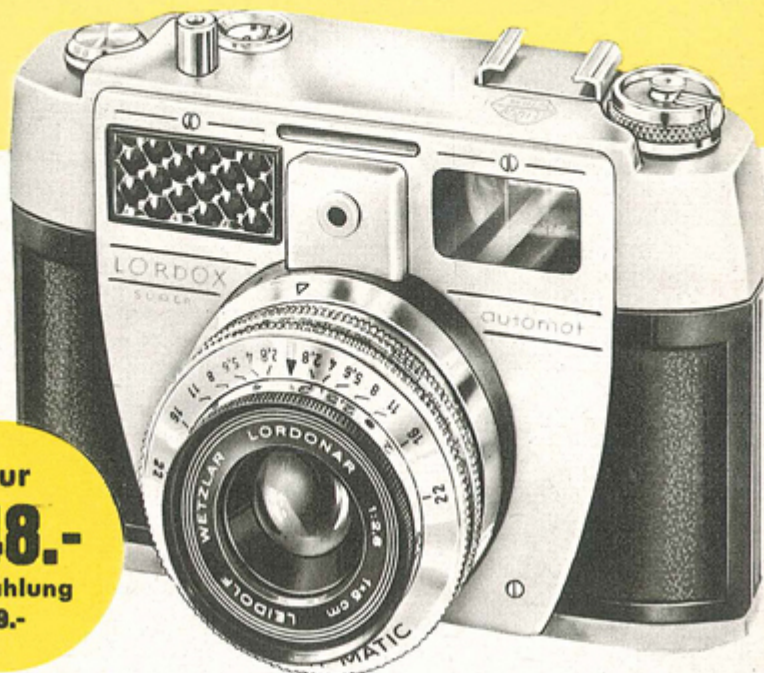

Ce modèle existe aussi sous le nom de Malik Automat Super.

Anfänger fotografieren fehlerlos
Köner fotografieren noch besser . . .

nur
248.-
Anzahlung
49.-

. . . mit dem **Lordox-Super-Automat**

Bestell-Nr. 09527 Anzahlung DM 49.— DM **248.-**