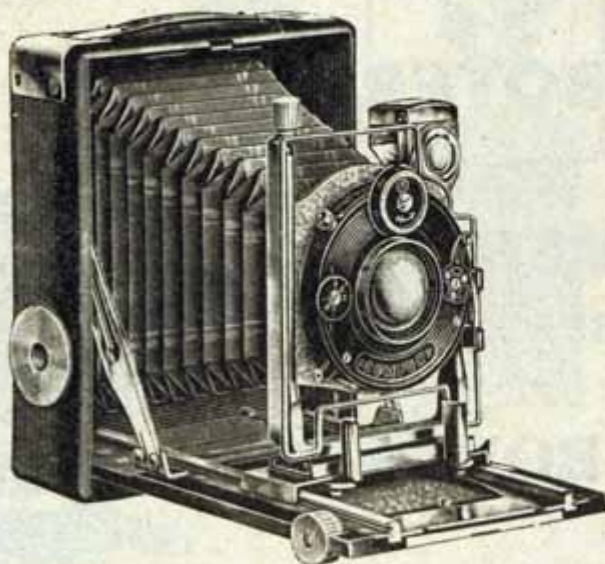

[www.collection-appareils.fr](http://www.collection-appareils.fr)

[www.collection-appareils.fr](http://www.collection-appareils.fr)

9 × 12

**MERKEL**  
**SÉRIE TAK**  
**COLONIAL**  
 avec  
**BOYER**

Appareil de luxe, étudié pour les climats chauds. Corps en acajou verni. Abattant bois et métal. Toutes les pièces métalliques sont vernies or. Poignée et soufflet havane. Double tirage par crémaillère. Décentrement horizontal et latéral par vis micrométriques. Viseur clair, réflecteur et viseur iconomètre. Deux écrous pour pied.